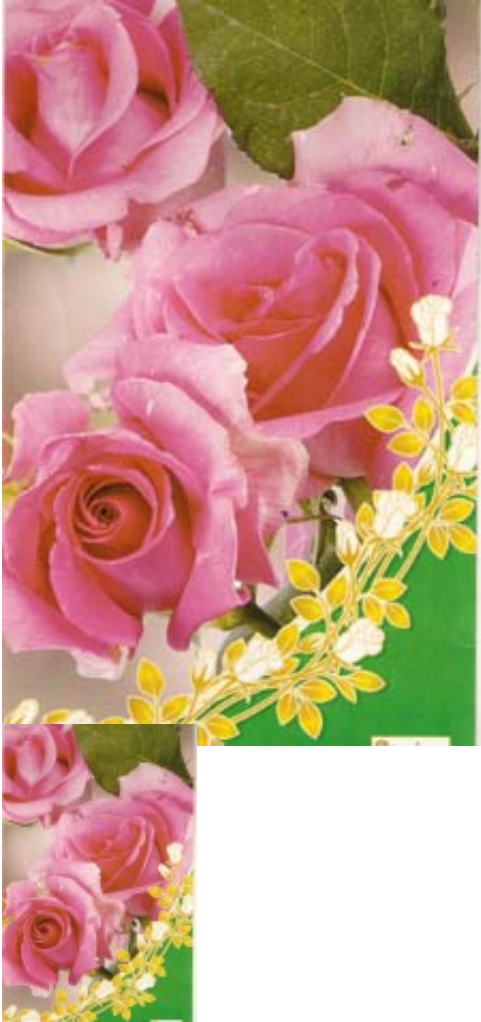

## Bel Ange

**Preț:** Nu a fost evaluat încă?

[Pune o întrebare despre acest produs](#)

**Descriere:** soi cu rezistență bună la boli, înflorire bogată, ghimpi puțini, frunze de culoare verde, lucioase

**Înălțime:** 80 - 100cm

**Floare:** roz închis, solitară pe tija, elegantă, mare, catifelată, parfumată.

**Perioada de înflorire:** înflorire abundentă pe tot parcursul verii și al toamnei