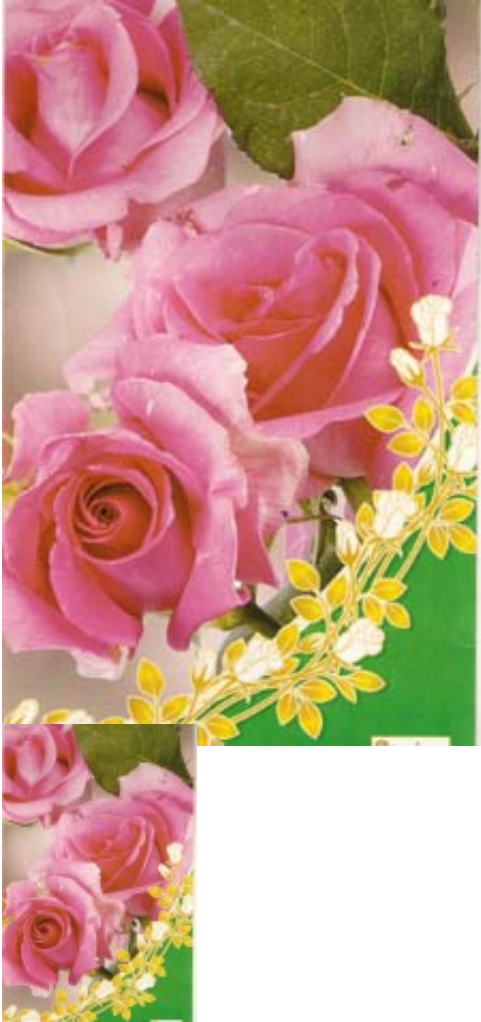

Bel Ange

Preț: Nu a fost evaluat încă?

[Pune o întrebare despre acest produs](#)

Descriere: soi cu rezistență bună la boli, înflorire bogată, ghimpi puțini, frunze de culoare verde, lucioase

Înălțime: 80 - 100cm

Floare: roz închis, solitară pe tija, elegantă, mare, catifelată, parfumată.

Perioada de înflorire: înflorire abundentă pe tot parcursul verii și al toamnei

Mod de plantare:

- îndepărtați cu grijă ambalajul și folia.
- așezați planta în groapă, umpleți-o cu pământ lăsând o mică adâncitură pentru udare
- udați din belșug cu apă (10-12 litri)
- pe perioada iernii, până ce trece gerul și înghețul de primăvară, acoperiți tulpina cu pământ până deasupra punctului de altoire.