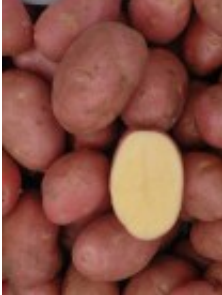

S.C. Doradda S.R.L.

Bul. Regele Carol I, Nr. 23
300180 Timișoara
România
Timis
+40 256 204912
+40 256 204912

DORADDA

Cartof roz DESIREE 25kg

Preț: Nu a fost evaluat încă?

[Pune o întrebare despre acest produs](#)

Cartof de SAMANTA - SOLANUM TUBEROSUM

Soi: DESIREE

Produs: OLANDA

Descriere: Soi semitardiv de cartof roz. Tuberculii de cartofi de samanta din soiul Desiree produc cartofi cu coaja roz. Sacul