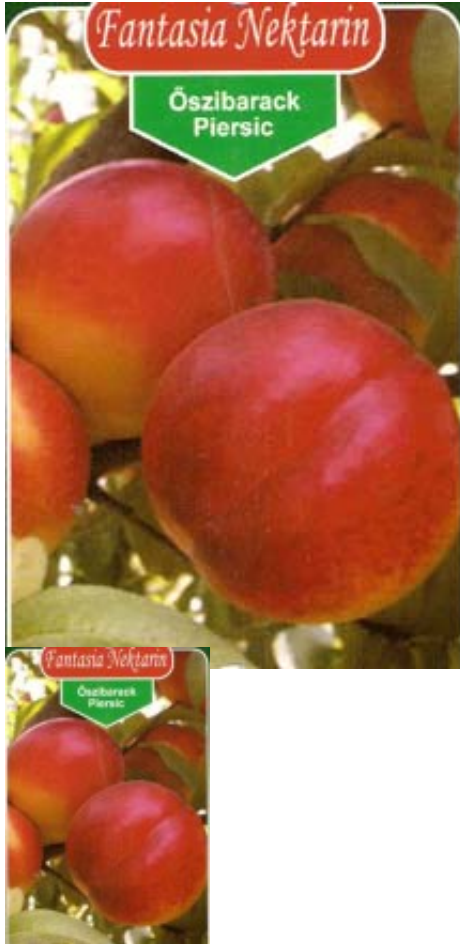

## FANTASIA NECTARIN

**Preț:** Nu a fost evaluat încă?

[Pune o întrebare despre acest produs](#)

**Descriere:** de mare productivitate, recomandat pentru consum în stare proaspătă sau pentru industrializare.

**Înălțime:** talie medie, cu creștere viguroasă.

**Fructul:** mare 120-130g, formă rotundă, se comportă bine la transport.

**Pulpa fructului:** de culoare crem-galbuie este dulce, parfumată, aromată, zemoasă.