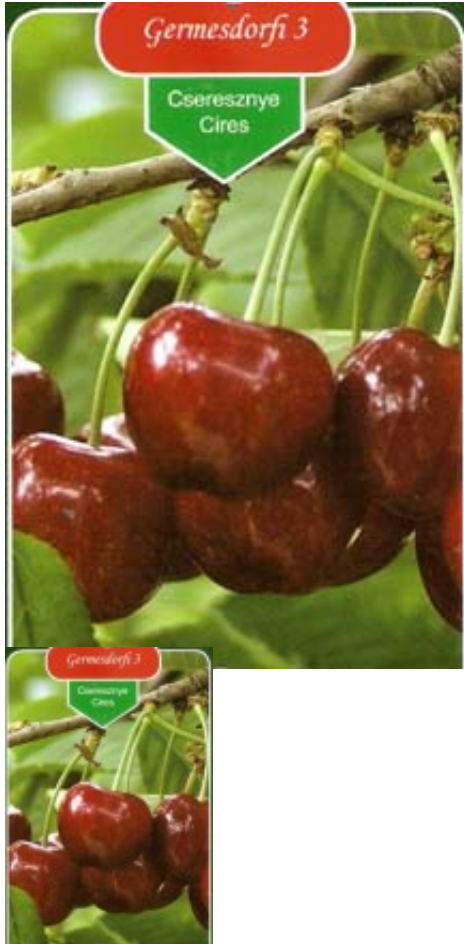

## GERMESDORFI

**Preț:** Nu a fost evaluat încă?

[Pune o întrebare despre acest produs](#)

**Descriere:** soi cu productivitate mare.

**Înălțime:** talie înaltă, formă conică.

**Fructul:** mare, de culoare roșu-bordo, se comportă bine la transport.

**Pulpa fructului:** crocantă, zemoasă, gust dulce-acrișor.

**Perioada de coacere:** iunie