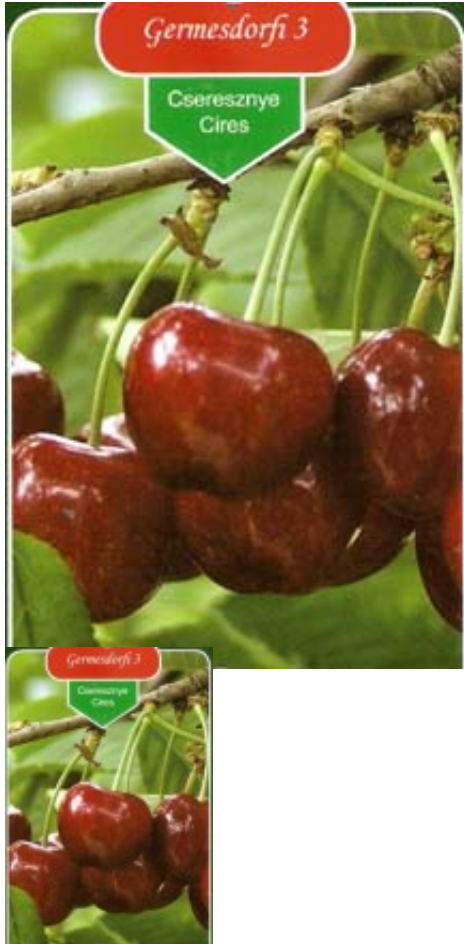

## GERMESDORFI

**Preț:** Nu a fost evaluat încă?

[Pune o întrebare despre acest produs](#)

**Descriere:** soi cu productivitate mare.

**Înălțime:** talie înaltă, formă conică.

**Fructul:** mare, de culoare roșu-bordou, se comportă bine la transport.

**Pulpa fructului:** crocantă, zemoasă, gust dulce-acrișor.

**Perioada de coacere:** iunie