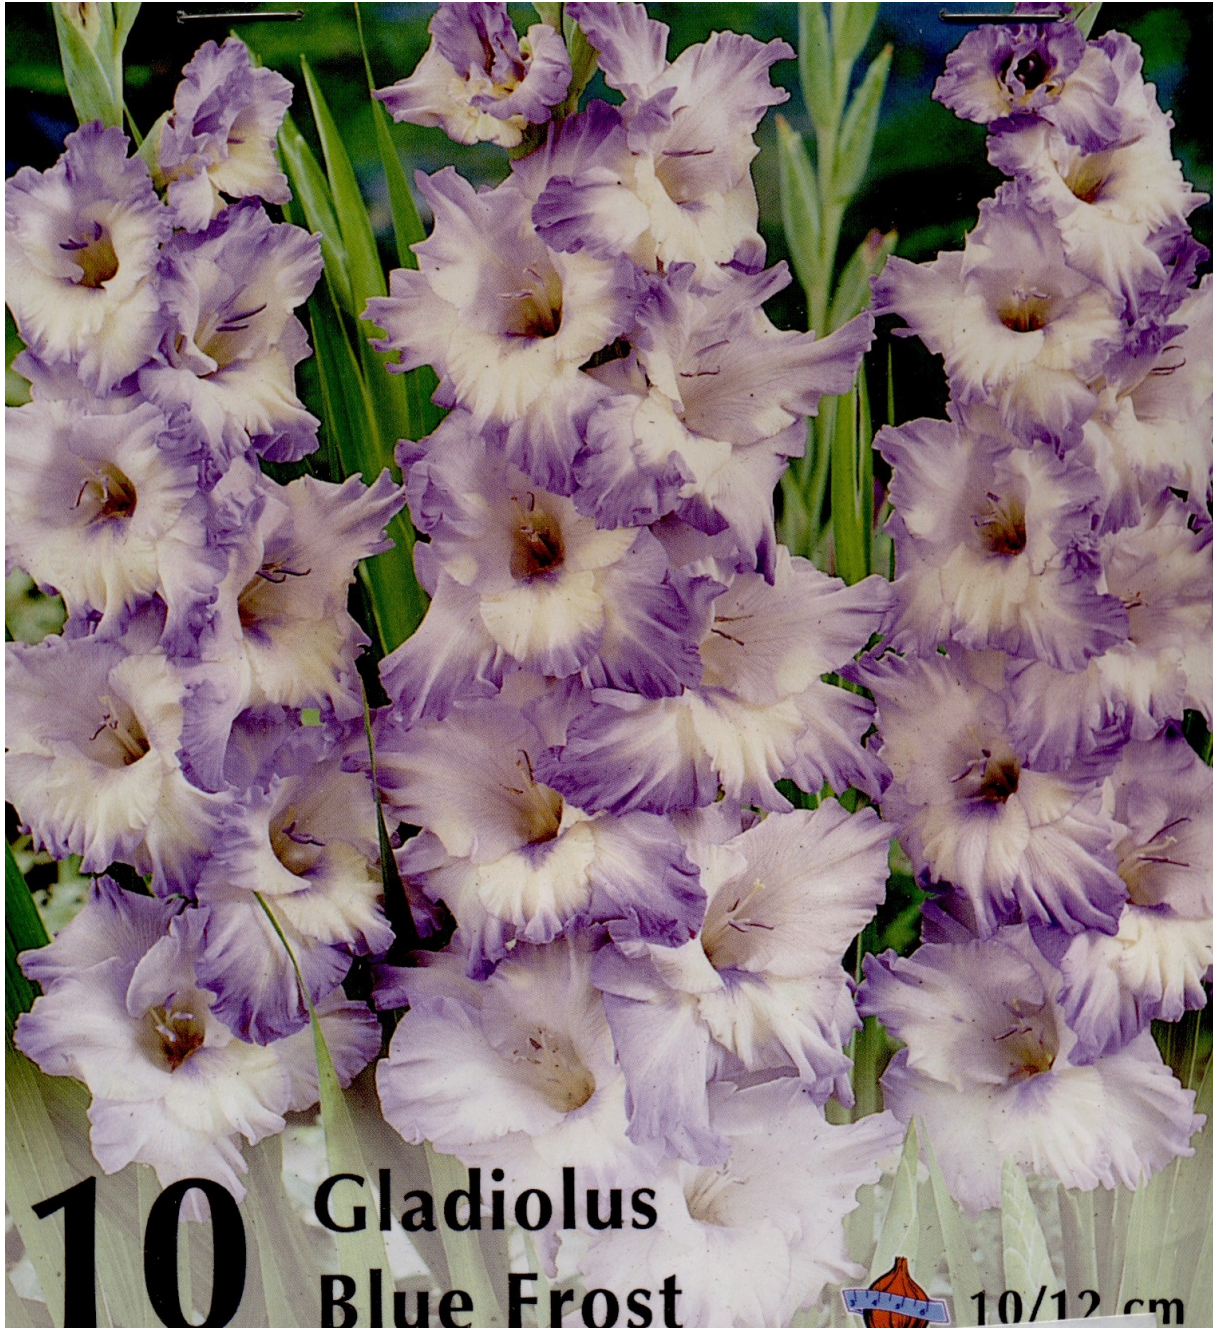

S.C. Doradda S.R.L.

Bul. Regele Carol I, Nr. 23
300180 Timișoara
România
Timis
+40 256 204912
+40 256 204912

DORADDA

Gladiolus "Blue Frost"