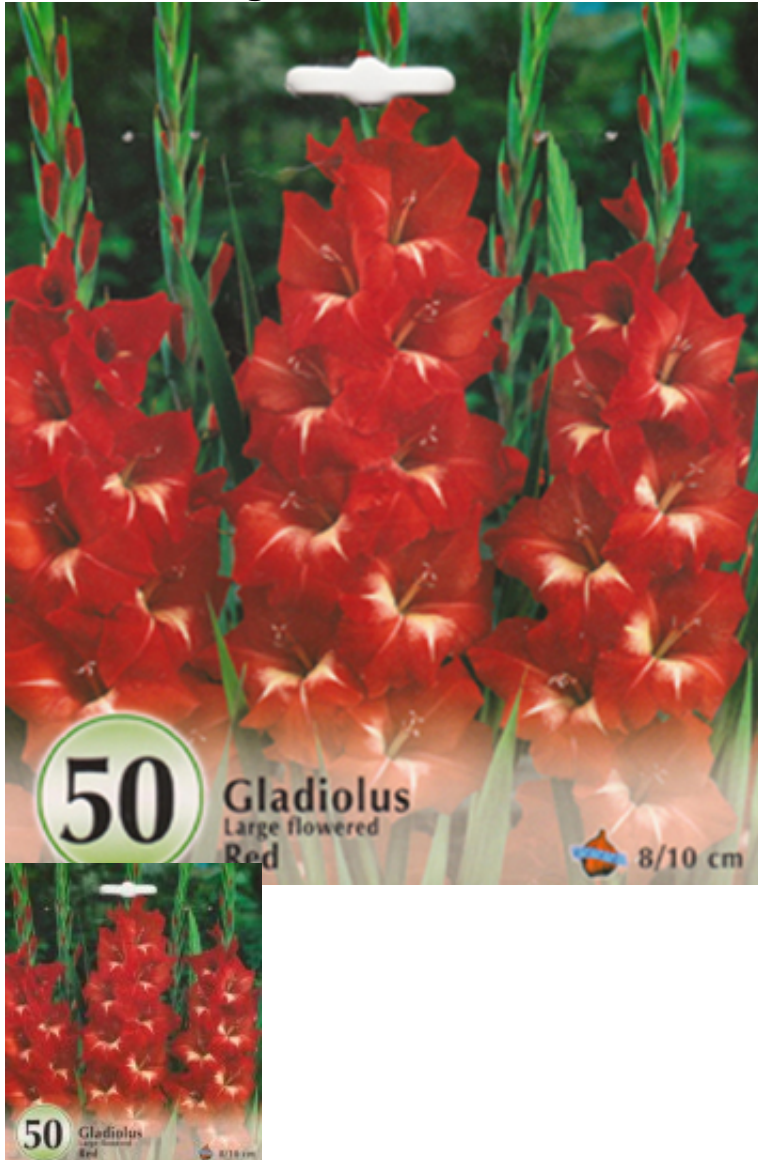

Gladiolus Large flowered RED

Evaluare: Nu a fost evaluat încă?

[Pune o întrebare despre acest produs](#)

Descriere

- **Gladiolus Large Flowered "RED"**
- Denumire populara - GLADIOLE
- Înălțime plantă?: 80 - 90cm
- Înălțime inflorescență?: 60 - 70cm
- Perioadă de plantare: Mar-Mai.
- Se poate planta și direct afară, după trecerea pericolului de îngheț din aprilie, în locuri însorite și ferite de vânt.
- Vegetează bine pe orice tip de sol, cu excepția locurilor cu apă stagnantă.