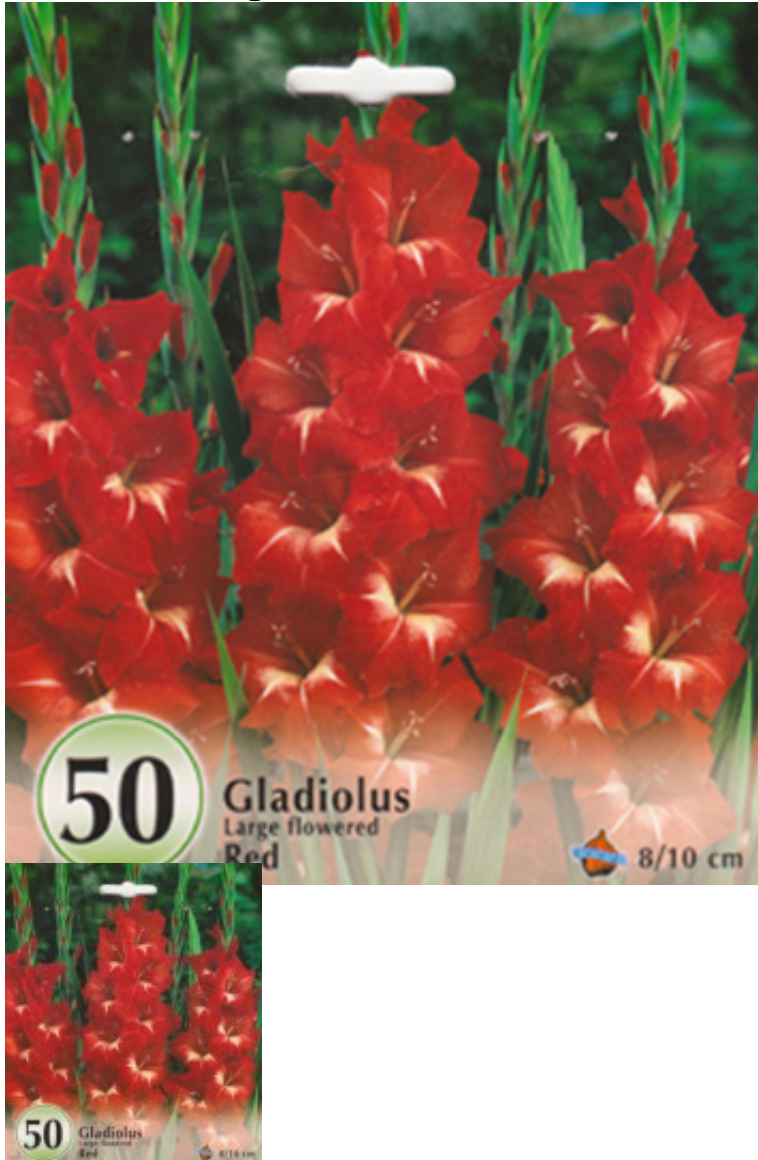

## Gladiolus Large flowered RED

**Evaluare:** Nu a fost evaluat încă?

[Pune o întrebare despre acest produs](#)

### Descriere

- **Gladiolus Large Flowered "RED"**
- Denumire populara - GLADIOLE
- Înălțime plantă?: 80 - 90cm
- Înălțime inflorescență?: 60 - 70cm
- Perioadă de plantare: Mar-Mai.
- Se poate planta și direct afară, după trecerea pericolului de îngheț din aprilie, în locuri însorite și ferite de vânt.
- Vegetează bine pe orice tip de sol, cu excepția locurilor cu apă stagnantă.