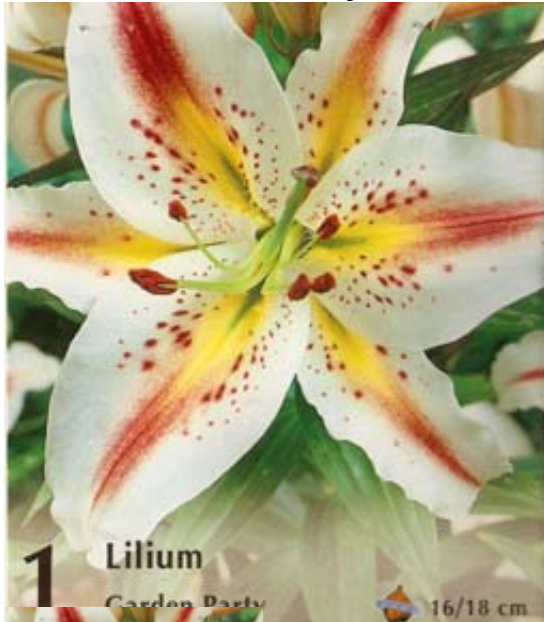

Lilium "Garden Party"

Evaluare: Nu a fost evaluat încă?

[Pune o întrebare despre acest produs](#)

Descriere

- Denumire populara: CRINI
- Înălțime: 50cm
- Perioadă de înflorire: Iun - Aug
- Perioadă de plantare: Mar - Mai, Sept - Nov
- Necesită locuri bine aerate, fără expunere directă la soare.
- Vegetează bine pe orice tip de sol, cu excepția locurilor cu apă stagnantă.
- Utilizare: grădini, flori tăiate
- Conținut: 1 bulb
- Categorie de preț: 1