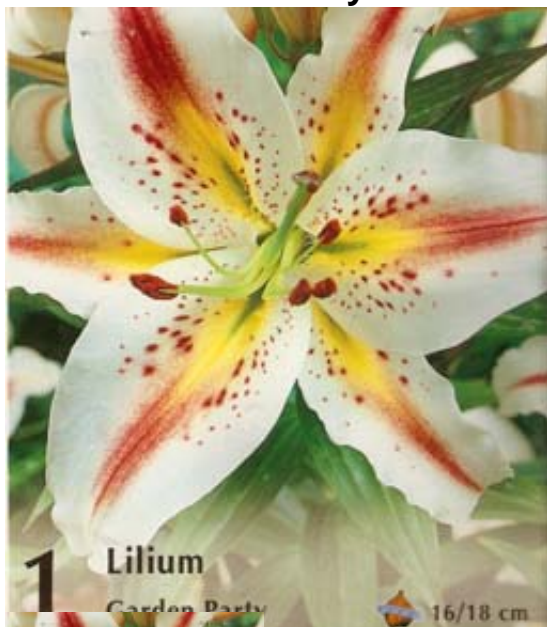

## Lilium "Garden Party"

**Evaluare:** Nu a fost evaluat încă?

[Pune o întrebare despre acest produs](#)

### Descriere

- Denumire populara: CRINI
- Înălțime: 50cm
- Perioadă de înflorire: Iun - Aug
- Perioadă de plantare: Mar - Mai, Sept - Nov
- Necesită locuri bine aerate, fără expunere directă la soare.
- Vegetează bine pe orice tip de sol, cu excepția locurilor cu apă stagnantă.
- Utilizare: grădini, flori tăiate
- Conținut: 1 bulb
- Categorie de preț: 1