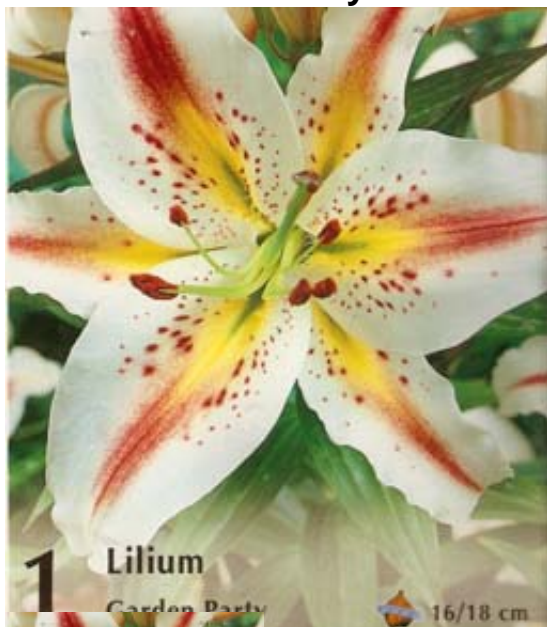

Lilium "Garden Party"

Evaluare: Nu a fost evaluat încă?

[Pune o întrebare despre acest produs](#)

Descriere

- Denumire populara: CRINI
- Înălțime: 50cm
- Perioadă de înflorire: Iun - Aug
- Perioadă de plantare: Mar - Mai, Sept - Nov
- Necesită locuri bine aerate, fără expunere directă la soare.
- Vegetează bine pe orice tip de sol, cu excepția locurilor cu apă stagnantă.
- Utilizare: grădini, flori tăiate
- Conținut: 1 bulb
- Categorie de preț: 1