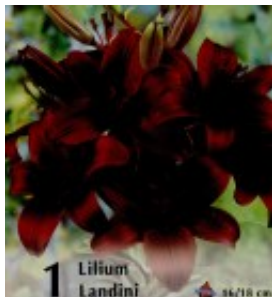

S.C. Doradda S.R.L.

Bul. Regele Carol I, Nr. 23
300180 Timișoara
România
Timis
+40 256 204912
+40 256 204912

DORADDA

Preț: Nu a fost evaluat încă?

[Pune o întrebare despre acest produs](#)

Descriere

- Denumire populara: CRINI
- Înălțime: 90 - 100cm
- Perioadă de plantare: Mar - Mai, Sept - Dec
- Perioadă de înflorire: lun - Aug
- Pana la plantare , se pastreaza in locuri uscate si racoroase
- Necesită locuri bine aerate, fără expunere directă la soare.
- Vegetează bine pe orice tip de sol, cu excepția locurilor cu apă stagnantă.
- Utilizare: ghiveci, rondouri, borduri, flori tăiate
- Conținut: 1 bulb
- Mărime: 16/18

Preț unitar

- Pentru livrări en-gros, solicitați listă de prețuri !
- Prețurile NU conțin TVA !