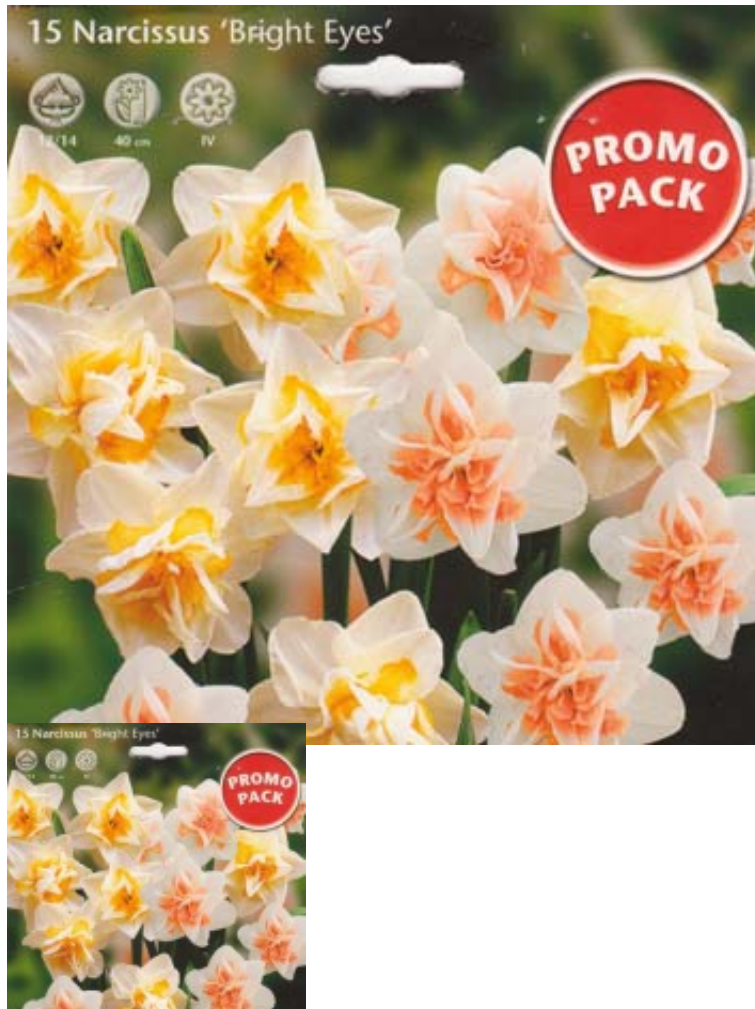

Narcissus "BRIGHT EYES"

Preț: Nu a fost evaluat încă
[Pune o întrebare despre acest produs](#)

Descriere

- **Narcise** - planta care nu are pretentii deosebite de sol.
- Înălțime: 40-45 cm
- Perioadă de înflorire: Mar-Apr
- Perioadă de plantare: Sept-Dec
- Pana la plantare, se pastreaza in locuri uscate si racoroase
- Utilizare: rondouri, borduri, parc, flori taiate, ghivece
- Număr de bucăți: 15
- Marime: 12/14 cm