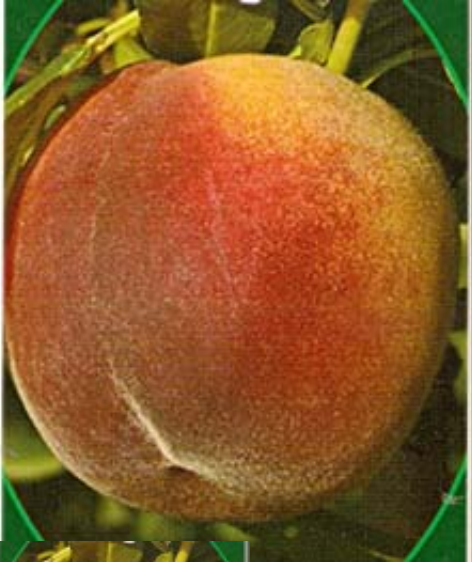

REDHAVEN

Evaluare: Nu a fost evaluat încă?

[Pune o întrebare despre acest produs](#)

Descriere: soi de vara, nepretentios, recomandat pentru consum în stare proaspătă.

Înălțime: talie medie, cu creștere viguroasă.

Fructul: mare.

Pulpa fructului: de culoare crem-galbuie este dulce, parfumată, aromată. zemoasă.

Perioada de coacere: iulie-august

Mod de plantare:

- îndepărtați cu grijă ambalajul și folia.
- mocirliti rădăcina.
- faceți o groapă de 40 x 40 cm
- așezați planta în groapă, umpleți-o cu pământ lăsând o mică adâncitură pentru udare
- udati din belsug cu apă (10-12 litri)
- pe perioada iernii, până ce trece gerul și înghețul de primăvară, acoperiți tulpina cu pământ până deasupra punctului de altoire.