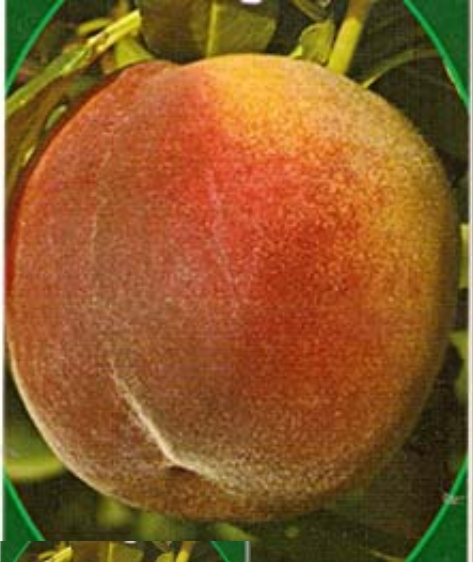

## REDHAVEN

**Evaluare:** Nu a fost evaluat încă?

[Pune o întrebare despre acest produs](#)

**Descriere:** soi de vară, nepretentios, recomandat pentru consum în stare proaspătă.

**Înălțime:** talie medie, cu creștere viguroasă.

**Fructul:** mare.

**Pulpa fructului:** de culoare crem-gălbui este dulce, parfumată, aromată. zemoasă.

**Perioada de coacere:** iulie-august