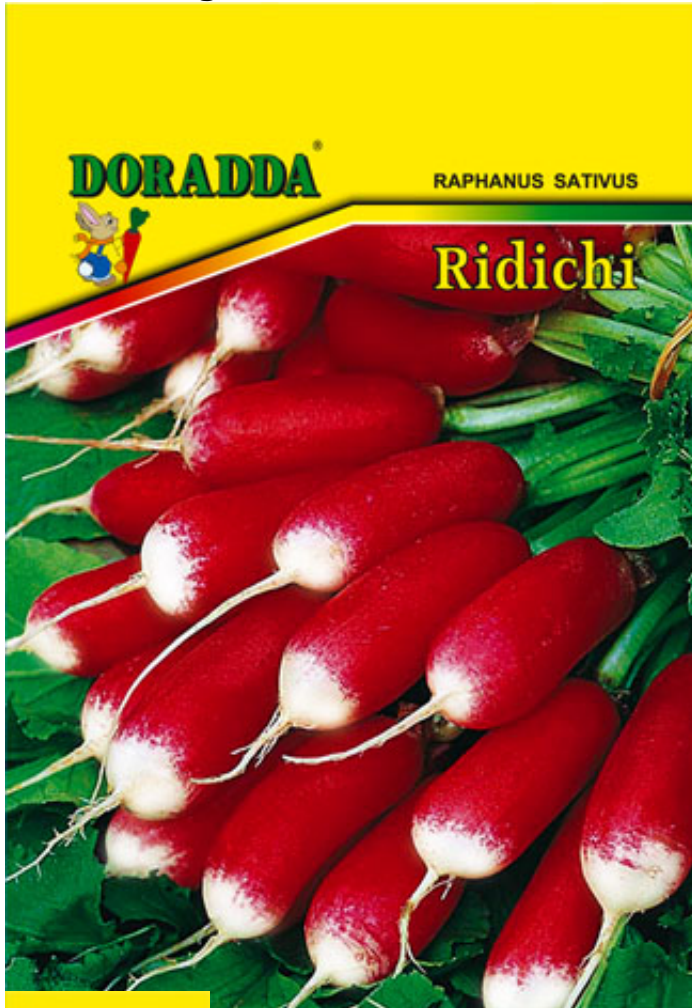

S.C. Doradda S.R.L.

Bul. Regele Carol I, Nr. 23
300180 Timișoara
România
Timiș
+40 256 204912
+40 256 204912

DORADDA

Ridichi lungi

Preț care nu este în taxă

Prețul de vânzare 2,50 lei

Prețul de vânzare fără taxe 2,29 lei

Reducere

Valoarea taxei 0,21 lei

[Pune o întrebare despre acest produs](#)