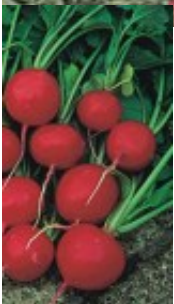

S.C. Doradda S.R.L.

Bul. Regele Carol I, Nr. 23
300180 Timișoara
România
Timis
+40 256 204912
+40 256 204912

DORADDA

Ridichi ROVER F1

Preț: Nu a fost evaluat încă?

[Pune o întrebare despre acest produs](#)

Descriere științifică: Raphanus sativus L. var. sativus
Soi: **ROVER F1**

Producator: BEJO - OLANDA

Descriere: hybrid semitimpuriu pentru culturi de primavara, vara, toamna, in spatii protejate si in camp deschis. Rădăcinile sunt