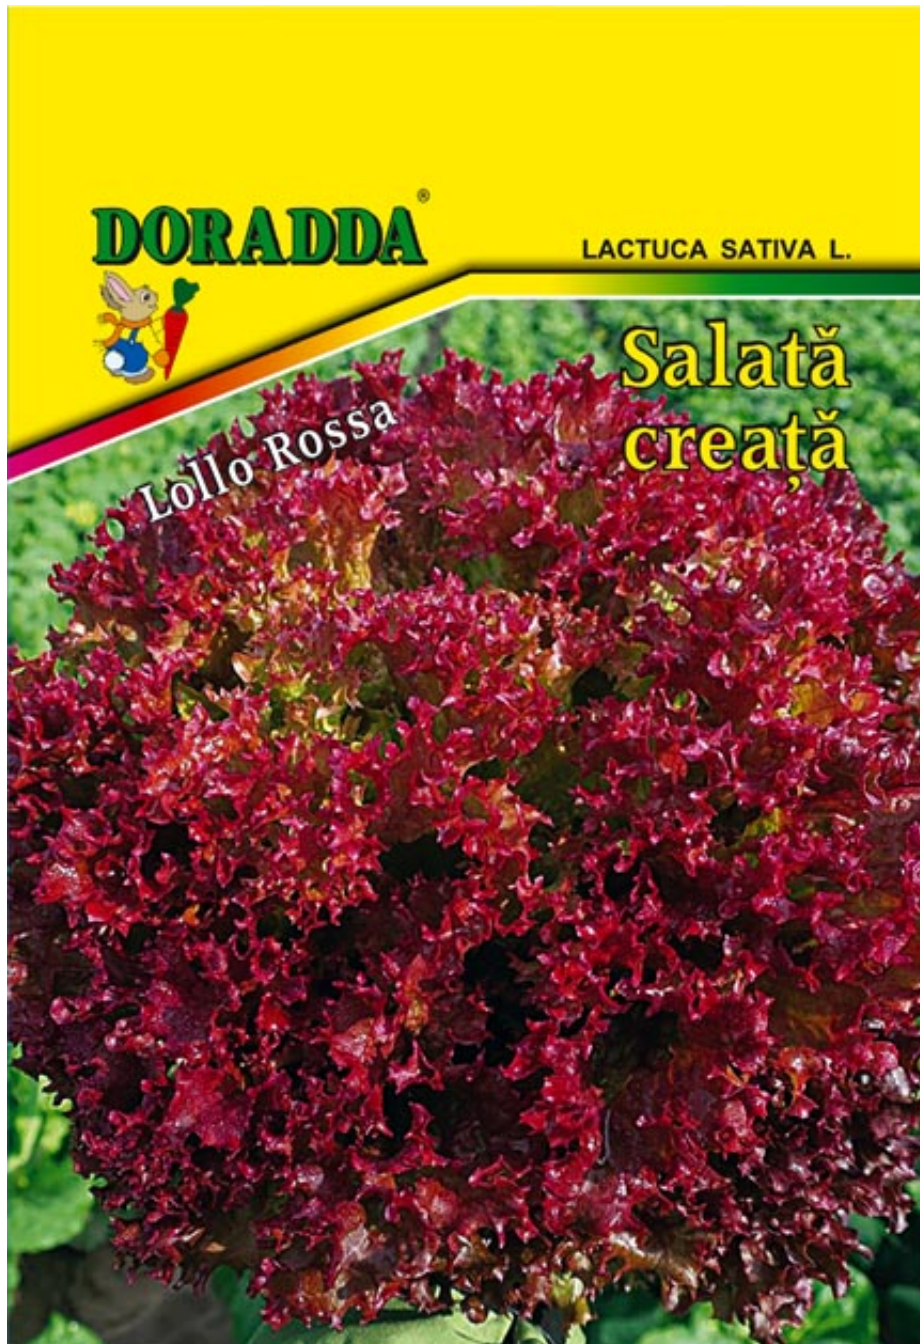

S.C. Doradda S.R.L.

Bul. Regele Carol I, Nr. 23
300180 Timișoara
România
Timis
+40 256 204912
+40 256 204912

DORADDA

Salata LOLLO ROSSA