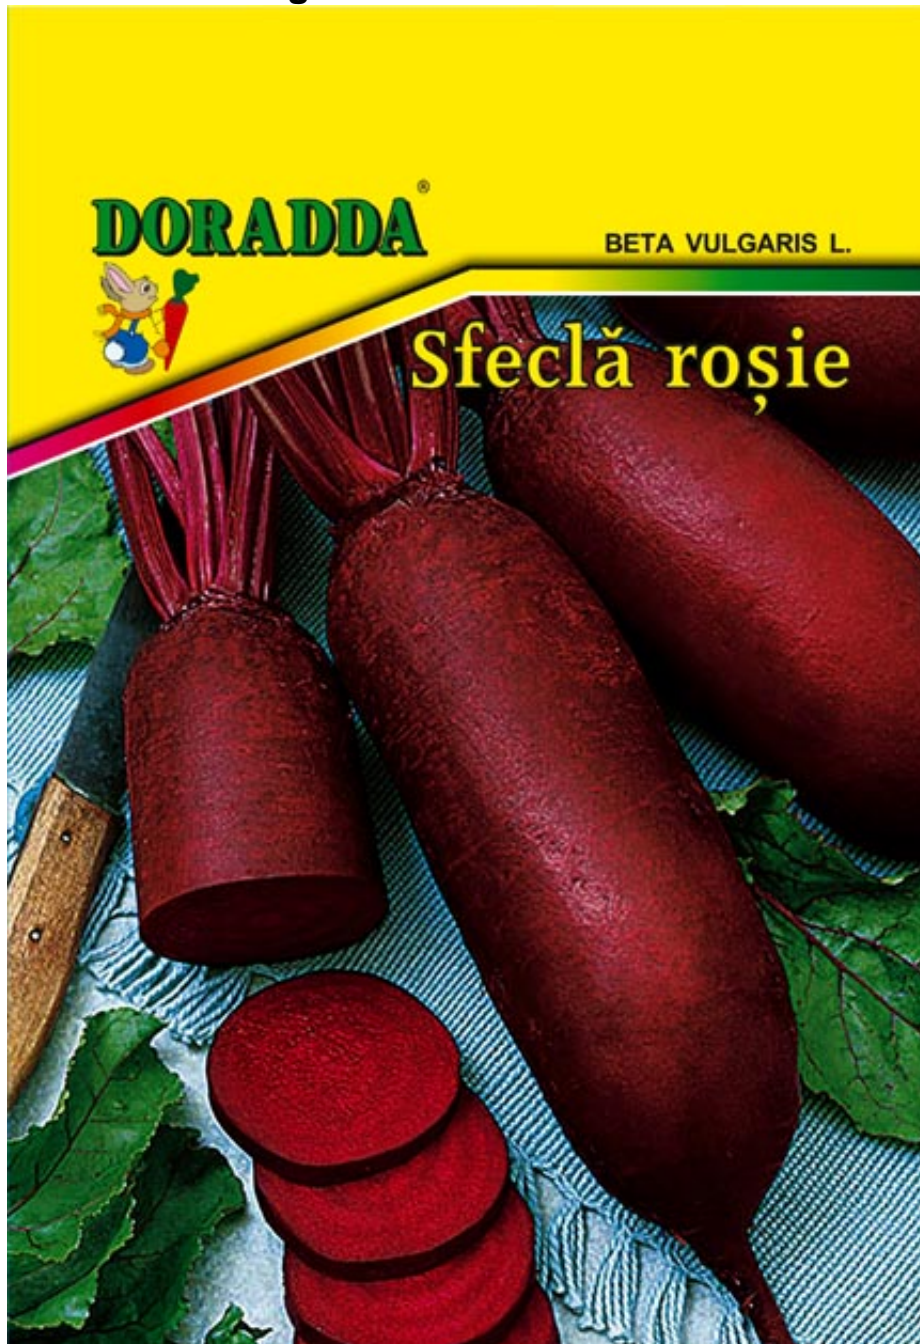

S.C. Doradda S.R.L.

Bul. Regele Carol I, Nr. 23
300180 Timișoara
România
Timis
+40 256 204912
+40 256 204912

DORADDA

Sfeclă roșie lungă?