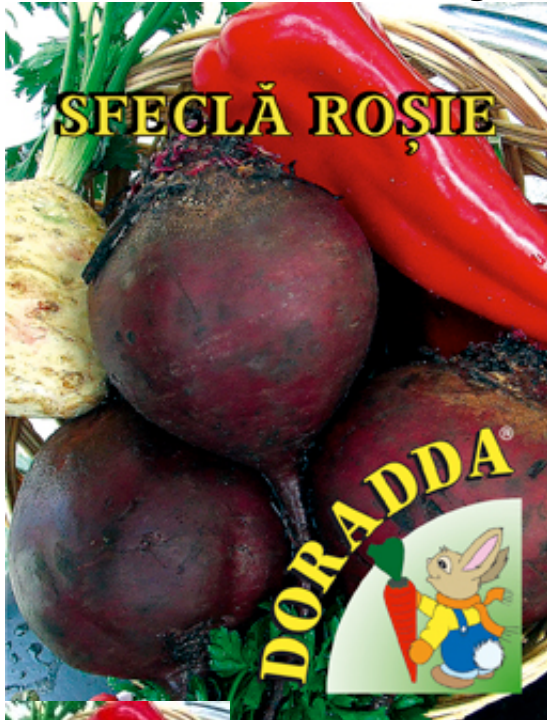

## Sfeclă roșie rotundă - 100g

Prețul net 8,00 lei  
Prețul de vânzare 8,00 lei  
Prețul de vânzare fără taxe 7,34 lei  
Reducere  
Valoarea taxei 0,66 lei

[Pune o întrebare despre acest produs](#)

**Descriere științifică:** Beta vulgaris L. var. conditiva  
**Denumire populară:** Sfeclă roșie rotundă  
**Soi:** **DETROIT**

**Descriere soi:** soi semitimpuriu cu rădăcina rotundă.  
Perioada de vegetație este de 55 - 60 zile.  
**Greutate rădăcină:** 200 - 250g.  
**Culoare rădăcină:** roșu - bordo  
**Mod cultură:** semănare directă.  
**Tip cultură:** câmp