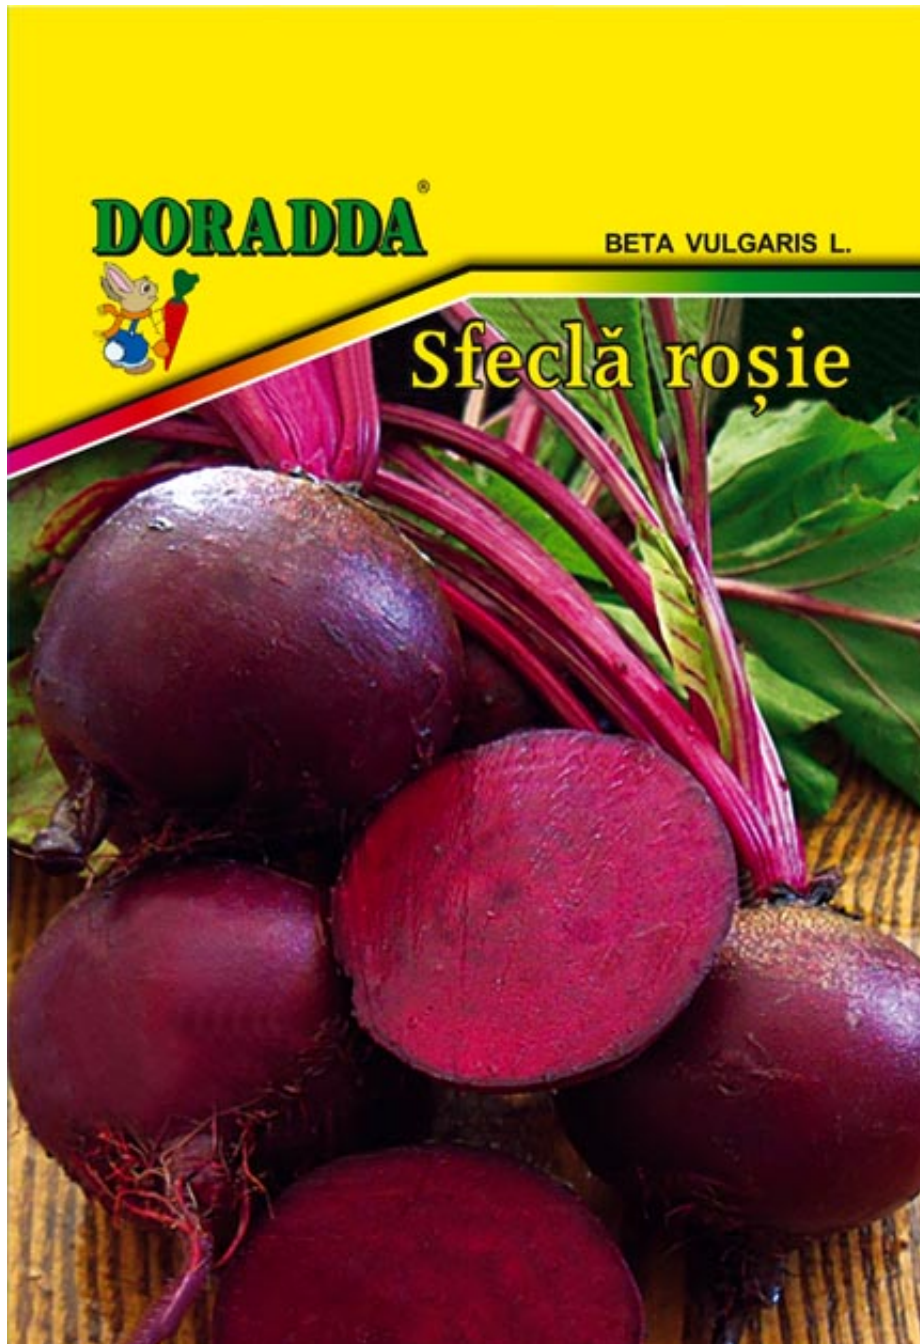

S.C. Doradda S.R.L.

Bul. Regele Carol I, Nr. 23
300180 Timișoara
România
Timis
+40 256 204912
+40 256 204912

DORADDA

Sfeclă roșie rotundă? DETROIT