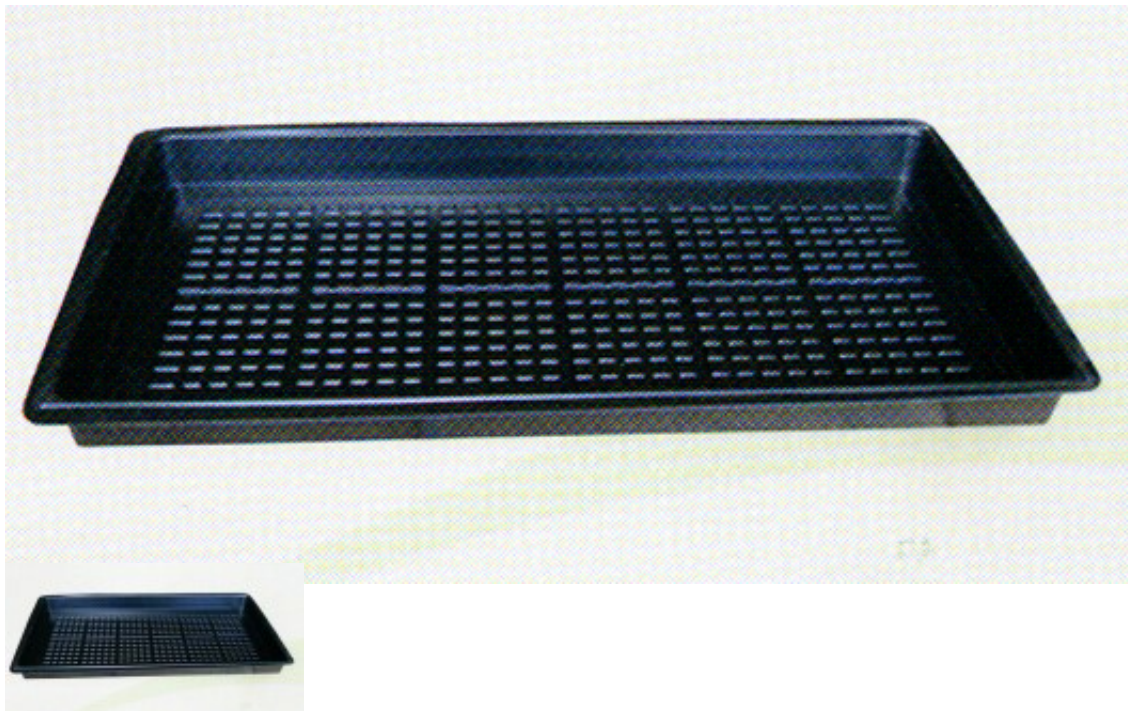

Tava rasad

Evaluare: Nu a fost evaluat încă?

[Pune o întrebare despre acest produs](#)

Tava absorbție pt rasad -Acest tip de tava este folosit pentru depozitarea și transportarea rasadurilor și plantelor tinere până în momentul transplantării, precum și pentru preluarea surplusului de apă rezultată în urma udării. De asemenea din tava plantele își pot absorbi apa sau soluția nutritivă.

Dimensiuni-59x29x7cm

Culoare-neagra

Preț unitar

- Pentru livrări en-gros, solicitați listă de prețuri !
- Prețurile NU conțin TVA !