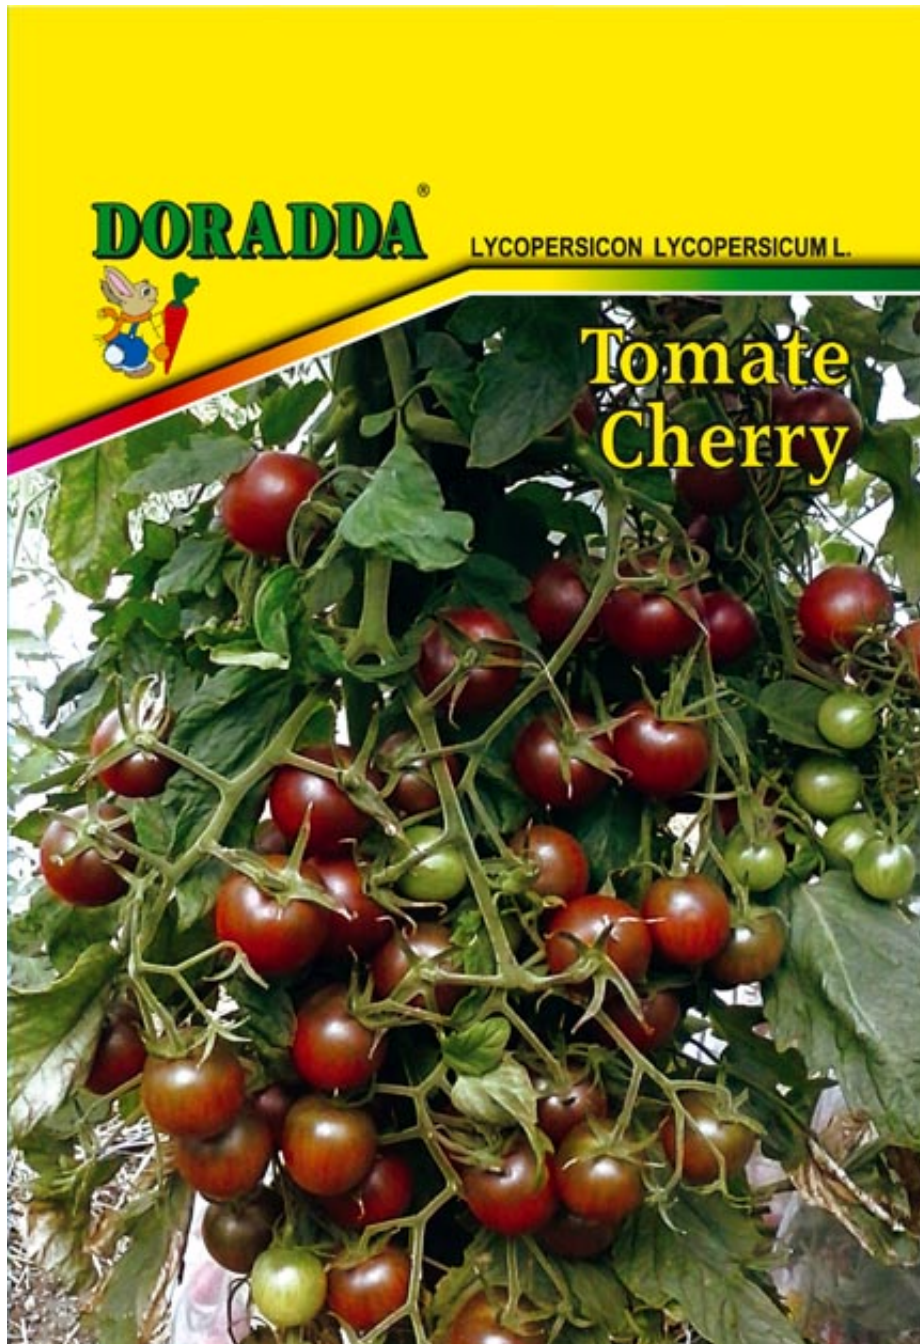

S.C. Doradda S.R.L.

Bul. Regele Carol I, Nr. 23
300180 Timișoara
România
Timis
+40 256 204912
+40 256 204912

DORADDA

Tomate CHERRY NEGRE