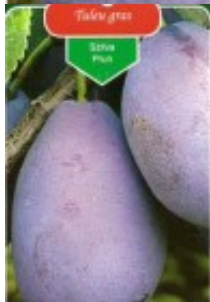

## TULEU GRAS

**Evaluare:** Nu a fost evaluat încă?

[Pune o întrebare despre acest produs](#)

**Descriere:** soi de vara, nepretentios, de foarte mare productivitate.

**Înălțime:** talie medie, cu creștere viguroasă.

**Fructul:** mijlociu spre mare 33g, elipsoidal, culoare violet-închis, pielita subțire cu pruina albastruie, gust armonios acidulat.

**Pulpa fructului:** de culoare galben-verzuie este dulce, parfumată, aromată. zemoasă, se dezlipeste ușor de sambure.