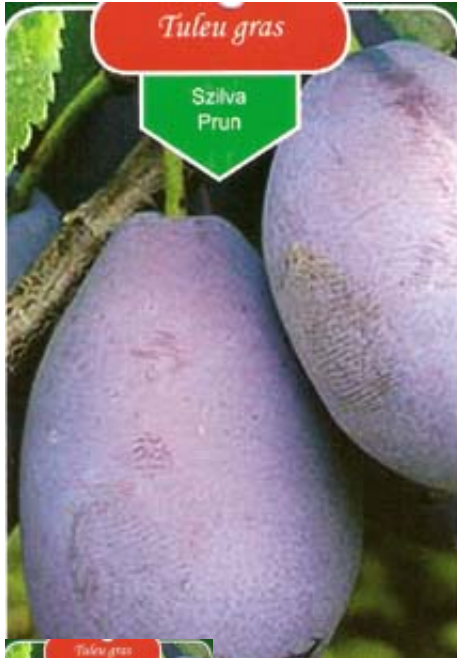

TULEU GRAS

Evaluare: Nu a fost evaluat încă?

[Pune o întrebare despre acest produs](#)

Descriere: soi de vara, nepretentios, de foarte mare productivitate.

Înălțime: talie medie, cu creștere viguroasă.

Fructul: mijlociu spre mare 33g, elipsoidal, culoare violet-închis, pielita subțire cu pruina albastruie, gust armonios acidulat.

Pulpa fructului: de culoare galben-verzuie este dulce, parfumată, aromată. zemoasă, se dezlipeste ușor de sambure.

Perioada de coacere: august

Mod de plantare:

- îndepărtați cu grijă ambalajul și foia.
- mocirliti rădăcina.
- faceți o groapă de 40 x 40 cm
- așezați planta în groapă, umpleți-o cu pământ lăsând o mică adâncitură pentru udare
- udați din belșug cu apă (10-12 litri)
- pe perioada iernii, până ce trece gerul și înghețul de primăvară, acoperiți tulpina cu pământ până deasupra punctului de altoire.