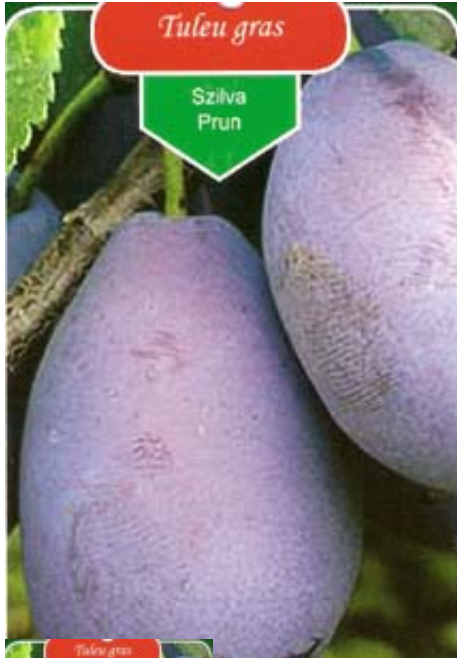

## TULEU GRAS

**Evaluare:** Nu a fost evaluat încă?

[Pune o întrebare despre acest produs](#)

**Descriere:** soi de vara, nepretentios, de foarte mare productivitate.

**Înălțime:** talie medie, cu creștere viguroasă.

**Fructul:** mijlociu spre mare 33g, elipsoidal, culoare violet-închis, pielita subțire cu pruina albastruie, gust armonios acidulat.

**Pulpa fructului:** de culoare galben-verzuie este dulce, parfumată, aromată. zemoasă, se dezlipeste ușor de sambure.