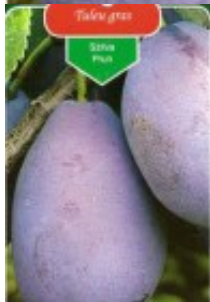

TULEU GRAS

Evaluare: Nu a fost evaluat încă?

[Pune o întrebare despre acest produs](#)

Descriere: soi de vara, nepretentios, de foarte mare productivitate.

Înălțime: talie medie, cu creștere viguroasă.

Fructul: mijlociu spre mare 33g, elipsoidal, culoare violet-închis, pielita subțire cu pruina albastruie, gust armonios acidulat.

Pulpa fructului: de culoare galben-verzuie este dulce, parfumată, aromată. zemoasă, se dezlipeste ușor de sambure.

Perioada de coacere: august

Mod de plantare:

- îndepărtați cu grijă ambalajul și foia.
- mocirliti rădăcina.
- faceți o groapă de 40 x 40 cm
- așezați planta în groapă, umpleți-o cu pământ lăsând o mică adâncitură pentru udare
- udați din belșug cu apă (10-12 litri)
- pe perioada iernii, până ce trece gerul și înghețul de primăvară, acoperiți tulpina cu pământ până deasupra punctului de altoire.