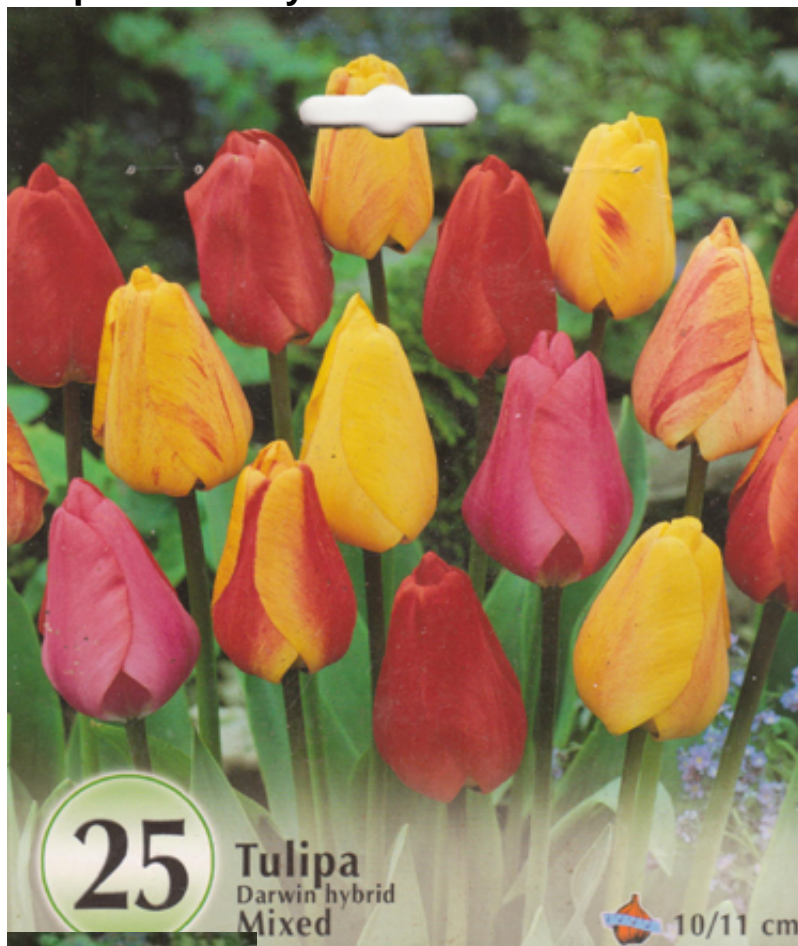

## Tulipa Darwin hybrid "MIXED"

**Preț:** Nu a fost evaluat încă?

[Pune o întrebare despre acest produs](#)

### Descriere

- **Lalele Darwin hybrid** - soi cu tije florale puternice și flori mari, cu perioada de înflorire lungă.
- Înălțime: 55-60 cm
- Perioadă de înflorire: Apr-Mai
- Perioadă de plantare: Sept-Dec