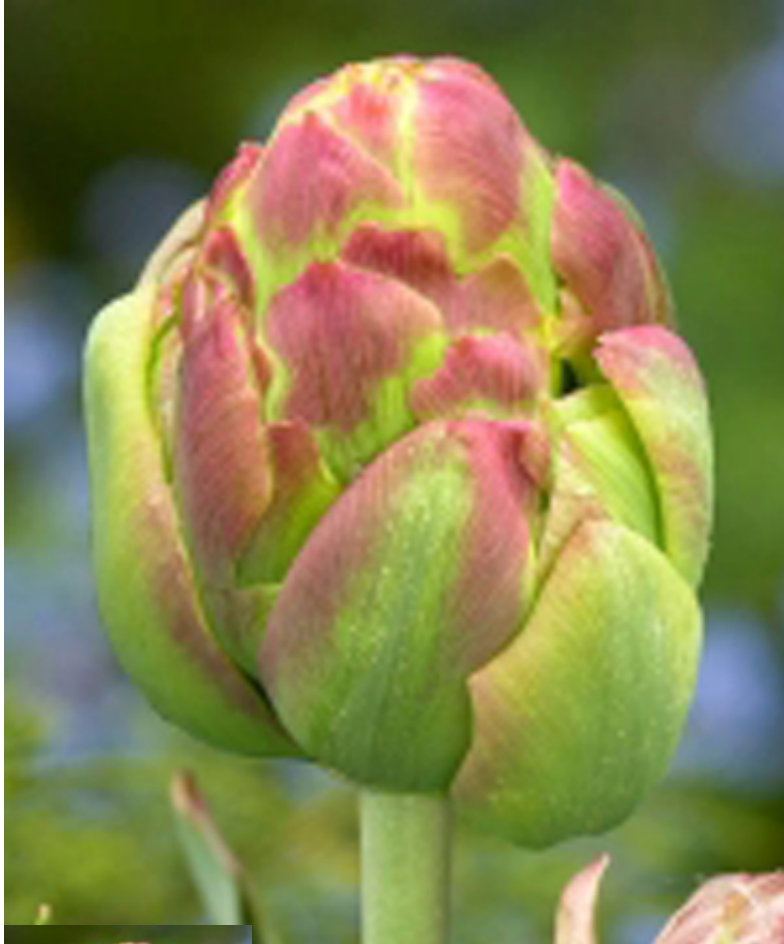

## Tulipa Double Late "BOA VISTA"

**Evaluare:** Nu a fost evaluat încă?

[Pune o întrebare despre acest produs](#)

### Descriere

- **Lalele "BOA VISTA"** - lalele tip Double Late- soi tarziu, cu flori involte si perioada lunga de inflorire.
- Perioada de înflorire: Apr-Mai
- Perioada de plantare: Sept-Dec
- Talie floare: 50-55 cm