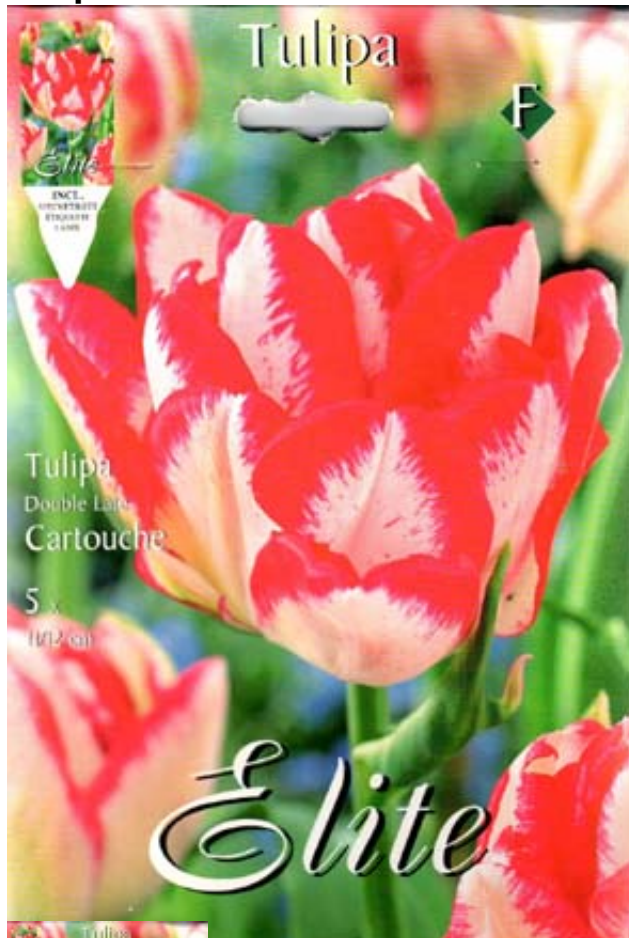

## Tulipa Double Late "CARTOUCHE"

**Preț:** Nu a fost evaluat încă?

[Pune o întrebare despre acest produs](#)

### Descriere

- **Lalele double late** - soi cu flori mari, duble.
- Înălțime: 30-35 cm
- Perioadă de înflorire: Apr-Mai
- Perioadă de plantare: Sept-Dec
- Pana la plantare , se pastreaza in locuri uscate si racoroase