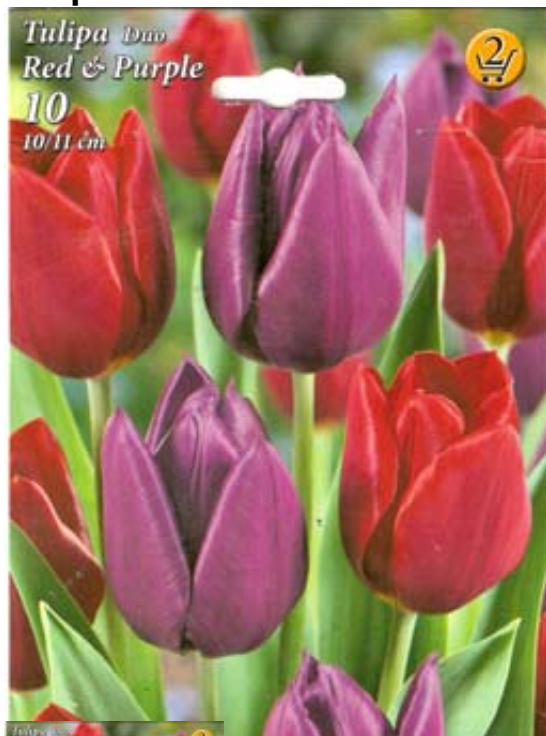

Tulipa duo " RED & PURPLE "

Evaluare: Nu a fost evaluat încă?

[Pune o întrebare despre acest produs](#)

Descriere

- **Lalele Triumph** - soi cu tije puternice și flori mari.
- Înălțime: 40-45cm
- Perioadă de înflorire: Apr-Mai
- Perioadă de plantare: Sept-Dec
- Pana la plantare , se pastreaza in locuri uscate si racoroase
- Necesari de lumină: însorit, semi-umbră
- Utilizare: rondouri, borduri, parc, ghiveci
- Număr de bucăți: 10
- Mărime: 10/11