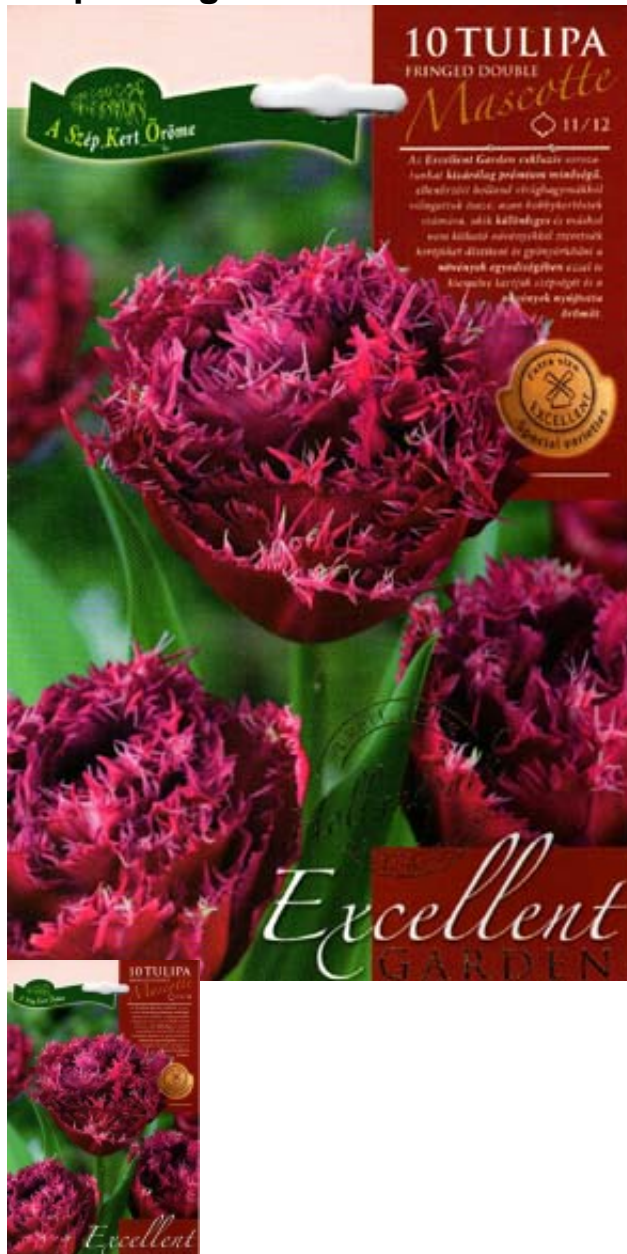

## Tulipa Fringed Double "MASCOTTE"

**Prețuri:** Nu a fost evaluat încă?

[Pune o întrebare despre acest produs](#)

Descriere

- **Lalele crispa** - soi cu flori imari, deosebite.
- Înălțime: 50cm
- Perioadă de înflorire: Apr-Mai