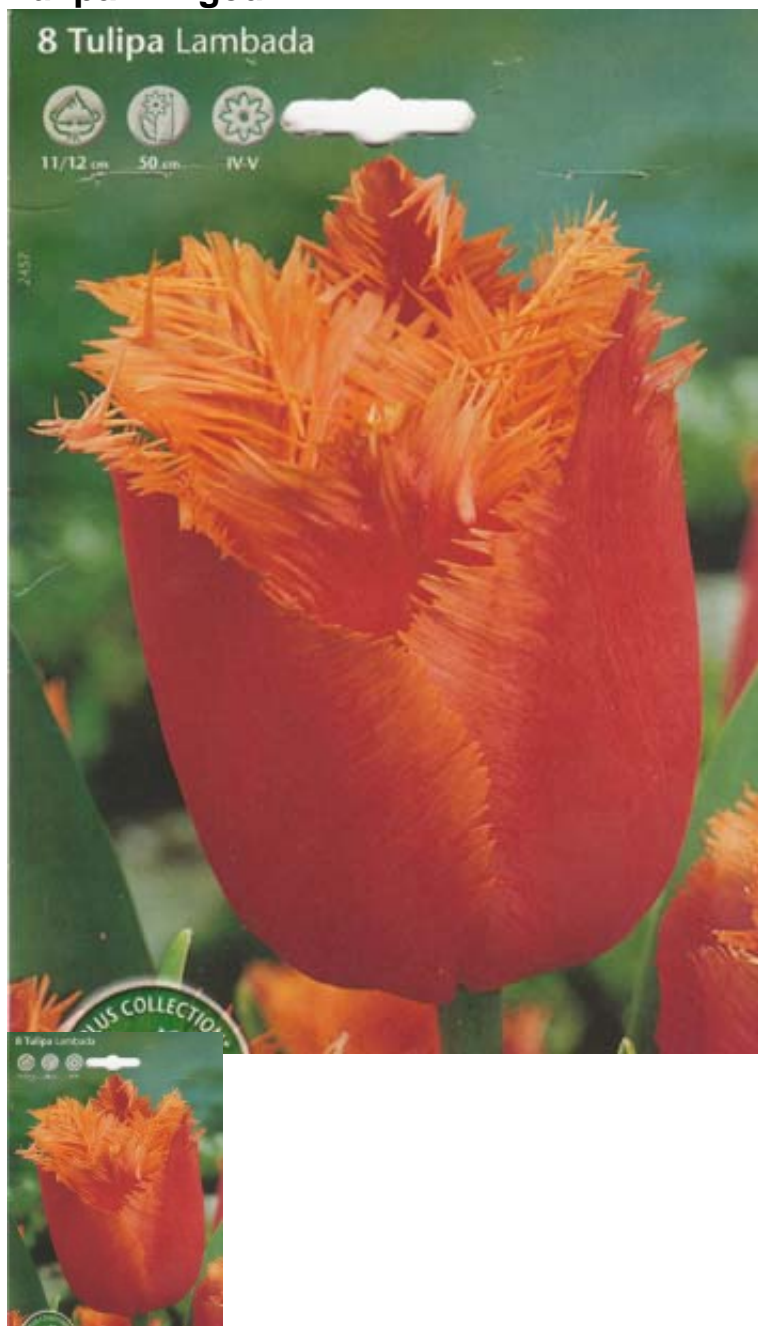

## Tulipa Fringed "LAMBADA"

**Prețuri:** Nu a fost evaluat încă?

[Pune o întrebare despre acest produs](#)

Descriere

- Lalele "LAMBADA" - lalele tip crispa-fringed

S.C. Doradda S.R.L.

Bul. Regele Carol I, Nr. 23  
300180 Timișoara  
România  
Timis  
+40 256 204912  
+40 256 204912

**DORADDA** 

- 
- Perioadă de înflorire: Apr-Mai
  - Perioadă de plantare: Sept-Dec
  - Talie floare: 50 cm
  - Pana la plantare, se pastreaza in locuri uscate si racoroase
  - Utilizare: ghiveci, rondouri, borduri, flori tiate
  - Marime bulb: 11/12
  - Număr de bucăți: 8