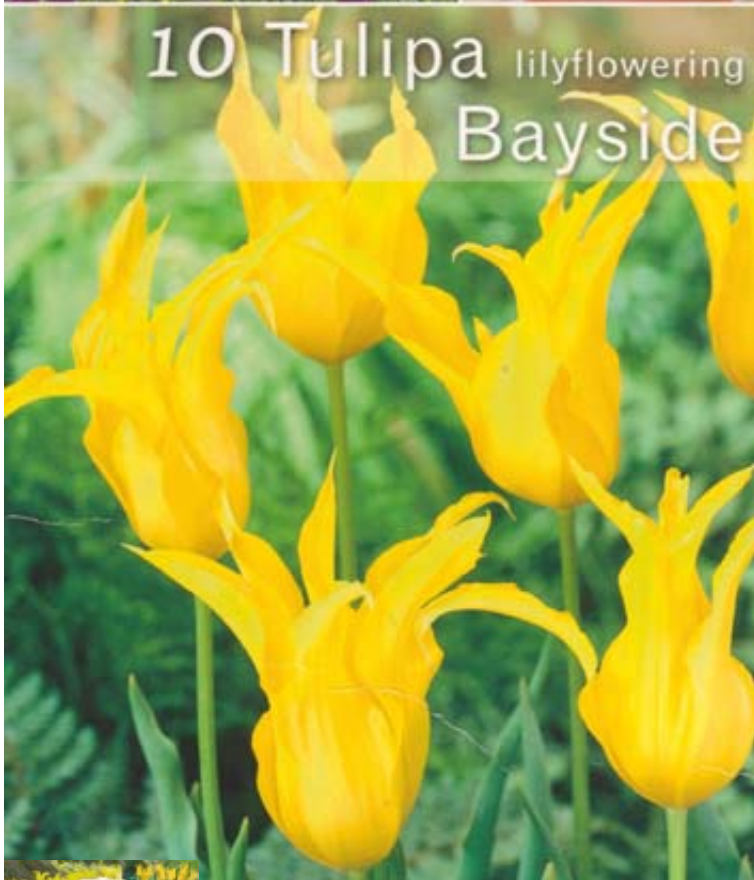

Tulipa Lily Flowered "BAYSIDE"

Preț: Nu a fost evaluat încă?
[Pune o întrebare despre acest produs](#)

S.C. Doradda S.R.L.

Bul. Regele Carol I, Nr. 23
300180 Timișoara
România
Timis
+40 256 204912
+40 256 204912

DORADDA 

Descriere

- **Lalele "BAYSIDE"** - soi cu flori îngustate la mijloc, asemănătoare cu o floarea de crin.
- Perioadă de înflorire: Apr-Mai
- Perioadă de plantare: Sept-Dec
- Talie floare: 50 cm
- Pana la plantare, se pastreaza in locuri uscate si racoroase
- Utilizare: ghiveci, rondouri, borduri, flori tăiate
- Marime bulb: 11/12
- Număr de bucăți: 10