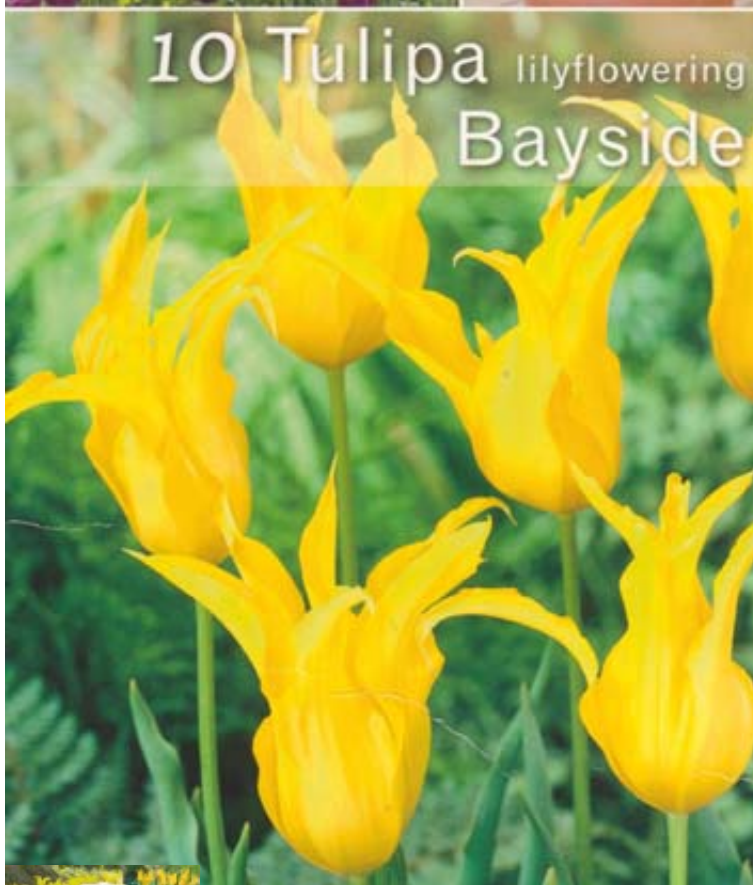

## Tulipa Lily Flowered "BAYSIDE"

**Preț:** Nu a fost evaluat încă?  
[Pune o întrebare despre acest produs](#)

S.C. Doradda S.R.L.

Bul. Regele Carol I, Nr. 23  
300180 Timișoara  
România  
Timis  
+40 256 204912  
+40 256 204912

**DORADDA** 

---

#### Descriere

- **Lalele "BAYSIDE"** - soi cu flori îngustate la mijloc, asemănătoare cu o floarea de crin.
- Perioadă de înflorire: Apr-Mai
- Perioadă de plantare: Sept-Dec
- Talie floare: 50 cm
- Pana la plantare, se pastreaza in locuri uscate si racoroase
- Utilizare: ghiveci, rondouri, borduri, flori tăiate
- Marime bulb: 11/12
- Număr de bucăți: 10