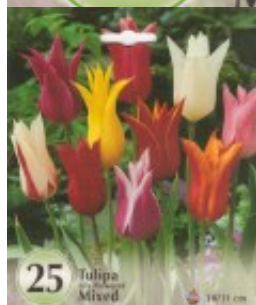

Tulipa Lily flowered "MIXED"

Preț: Nu a fost evaluat încă?

[Pune o întrebare despre acest produs](#)

Descriere

- **Lalele cu flori de crin** - soi cu flori îngustate la mijloc, asemănătoare cu floarea de crin.
- Înălțime: 50-60cm
- Perioadă de înflorire: Apr-Mai
- Perioadă de plantare: Sept-Dec