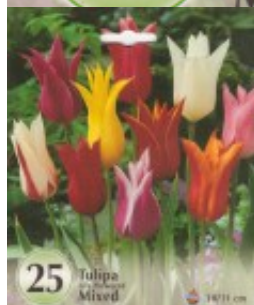

Tulipa Lily flowered "MIXED"

Preț: Nu a fost evaluat încă?

[Pune o întrebare despre acest produs](#)

Descriere

- **Lalele cu flori de crin** - soi cu flori îngustate la mijloc, asemănătoare cu floarea de crin.
- Înălțime: 50-60cm
- Perioadă de înflorire: Apr-Mai
- Perioadă de plantare: Sept-Dec