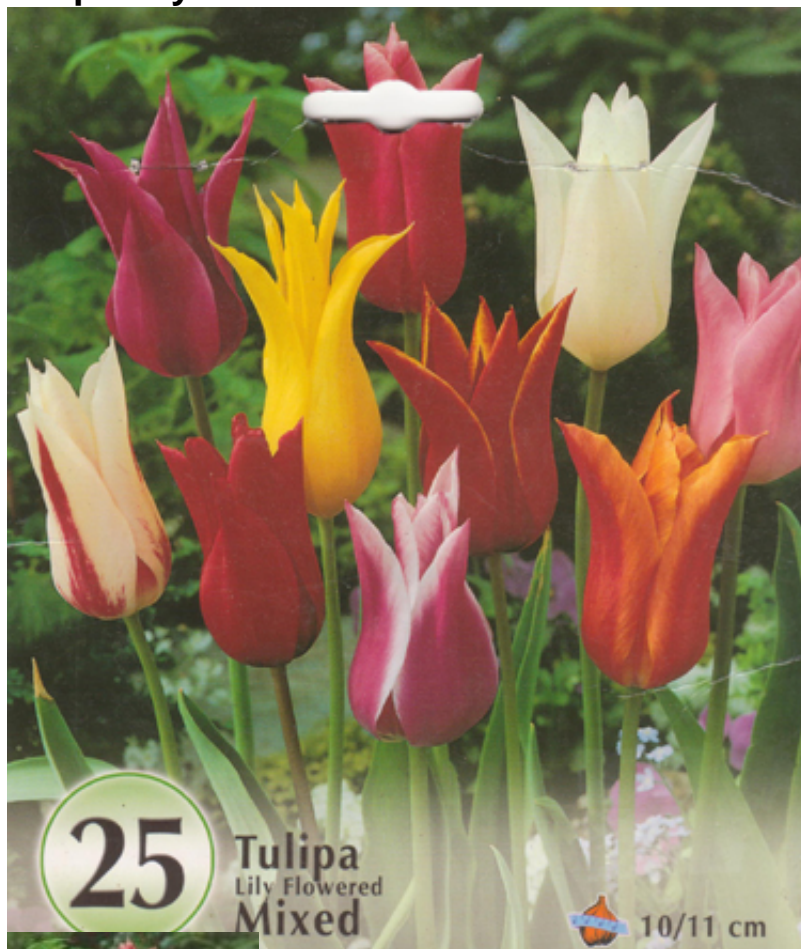

Tulipa Lily flowered "MIXED"

Preț: Nu a fost evaluat încă?

[Pune o întrebare despre acest produs](#)

Descriere

- **Lalele cu flori de crin** - soi cu flori îngustate la mijloc, asemănătoare cu floarea de crin.
- Înălțime: 50-60cm
- Perioadă de înflorire: Apr-Mai
- Perioadă de plantare: Sept-Dec