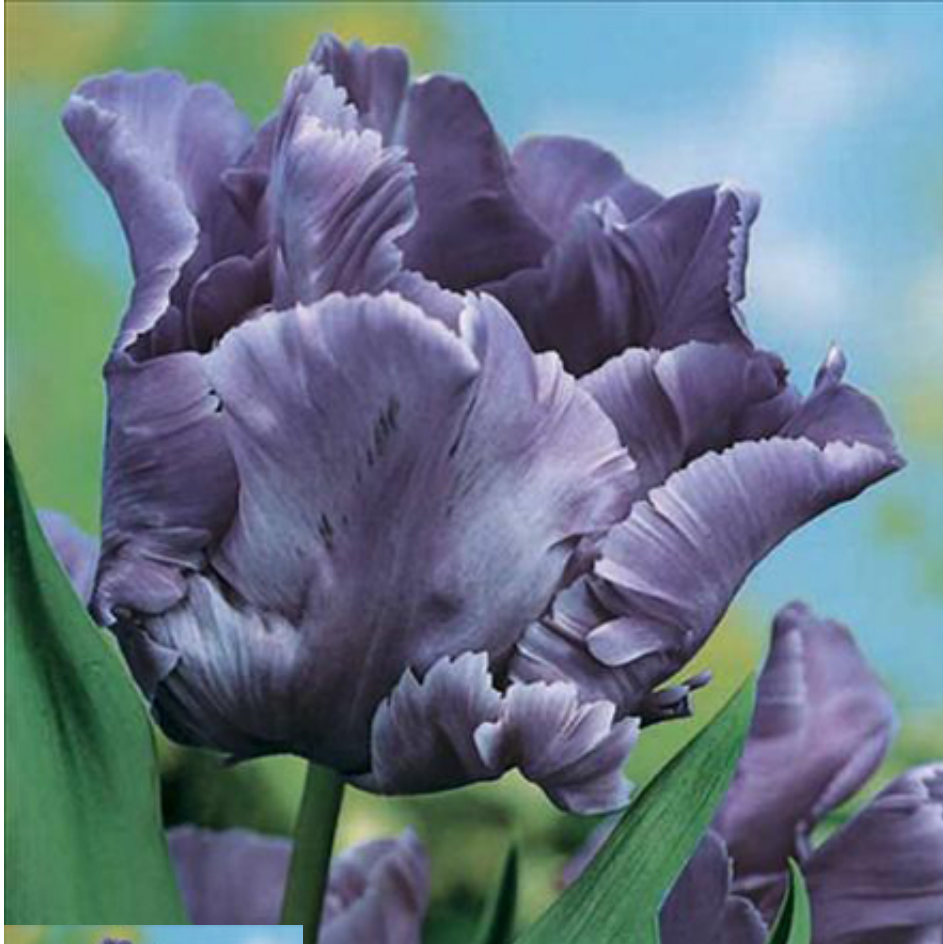

Tulipa Parrot "BLUE PARROT"

Evaluare: Nu a fost evaluat încă?

[Pune o întrebare despre acest produs](#)

Descriere

- **Lalele "BLUE PARROT"** - Lalele parrot, soi cu flori mari, duble.
- Înălțime: 50-55 cm
- Perioadă de înflorire: Apr-Mai
- Perioadă de plantare: Sept-Dec