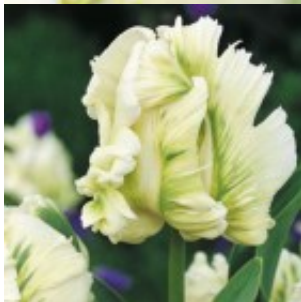

S.C. Doradda S.R.L.

Bul. Regele Carol I, Nr. 23
300180 Timișoara
România
Timis
+40 256 204912
+40 256 204912

DORADDA

Tulipa Parrot "SUPER PARROT"

Preț: Nu a fost evaluat încă?

[Pune o întrebare despre acest produs](#)

Descriere

- **Lalele "SUPER PARROT"** - Lalele parrot, soi cu flori mari, duble.
- Înălțime: 40-45 cm