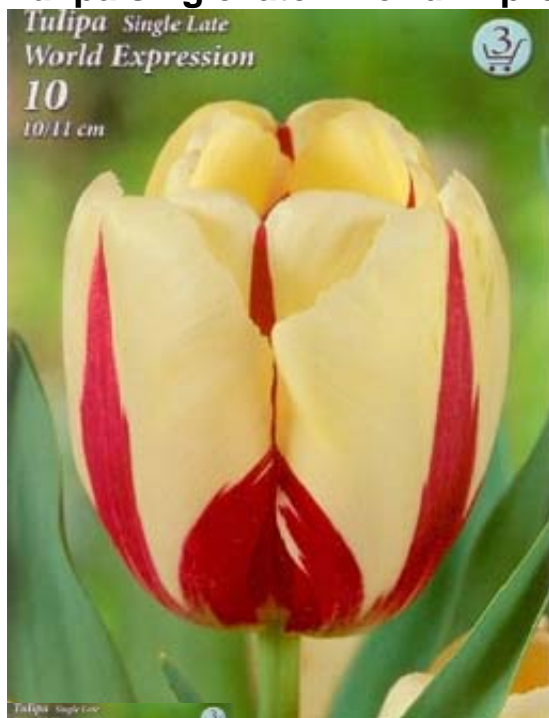

Tulipa single late "World Expression"

Preț: Nu a fost evaluat încă?
[Pune o întrebare despre acest produs](#)

Descriere

- **Lalele cu flori mari, simple.**
- Înălțime: 55-60 cm
- Perioadă de înflorire: Apr-Mai
- Perioadă de plantare: Sept-Dec
- Pana la plantare , se pastreaza in locuri uscate si racoroase
- Utilizare: ghiveci, rondouri, borduri, flori tăiate
- Număr de bucăți: 10
- Mărime: 10/11