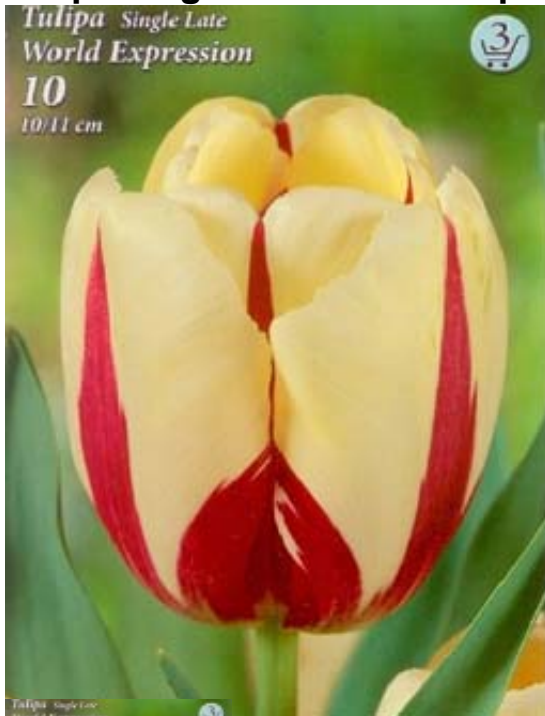

Tulipa single late "World Expression"

Preț: Nu a fost evaluat încă?

[Pune o întrebare despre acest produs](#)

Descriere

- **Lalele cu flori mari, simple.**
- Înălțime: 55-60 cm
- Perioadă de înflorire: Apr-Mai
- Perioadă de plantare: Sept-Dec
- Pana la plantare , se pastreaza in locuri uscate si racoroase
- Utilizare: ghiveci, rondouri, borduri, flori tăiate
- Număr de bucăți: 10
- Mărime: 10/11