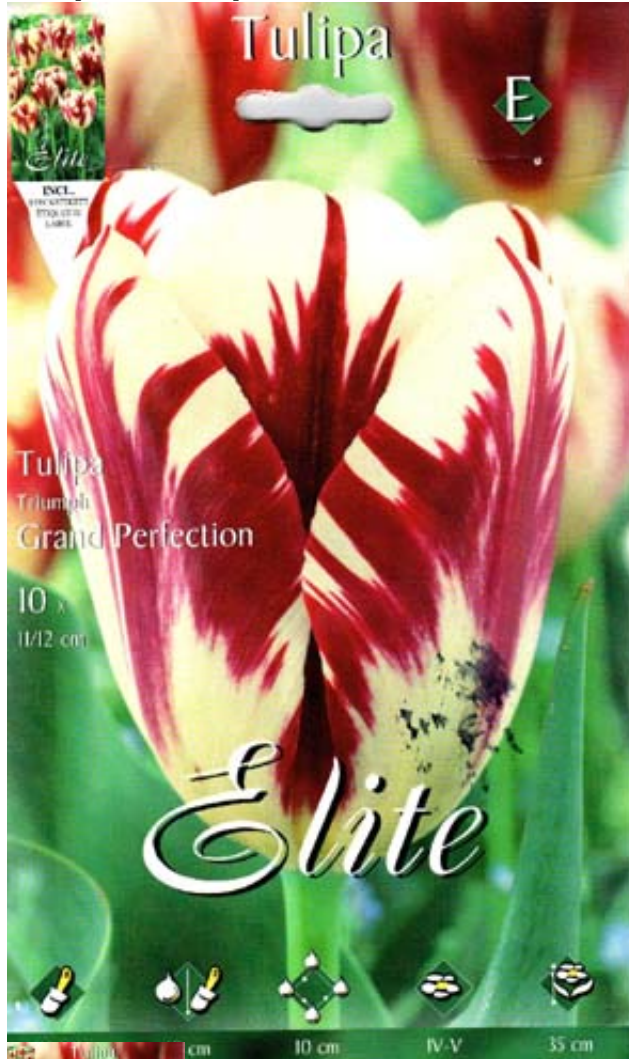

S.C. Doradda S.R.L.

Bul. Regele Carol I, Nr. 23
300180 Timișoara
România
Timis
+40 256 204912
+40 256 204912

DORADDA 

Tulipa Triumph " GRAND PERFECTION "

Prețuri: Nu a fost evaluat încă?

[Pune o întrebare despre acest produs](#)

Descriere

S.C. Doradda S.R.L.

Bul. Regele Carol I, Nr. 23
300180 Timișoara
România
Timis
+40 256 204912
+40 256 204912

DORADDA 

-
- **Lalele triumph** - soi cu flori simple mari, cu perioada de inflorire lunga.
 - Înălțime: 35-40 cm
 - Perioadă de înflorire: Apr-Mai
 - Perioadă de plantare: Sept-Dec
 - Pana la plantare , se pastreaza in locuri uscate si racoroase
 - Utilizare: ghiveci, rondouri, borduri, flori tăiate
 - Număr de bucăți: 10
 - Mărime: 11/12