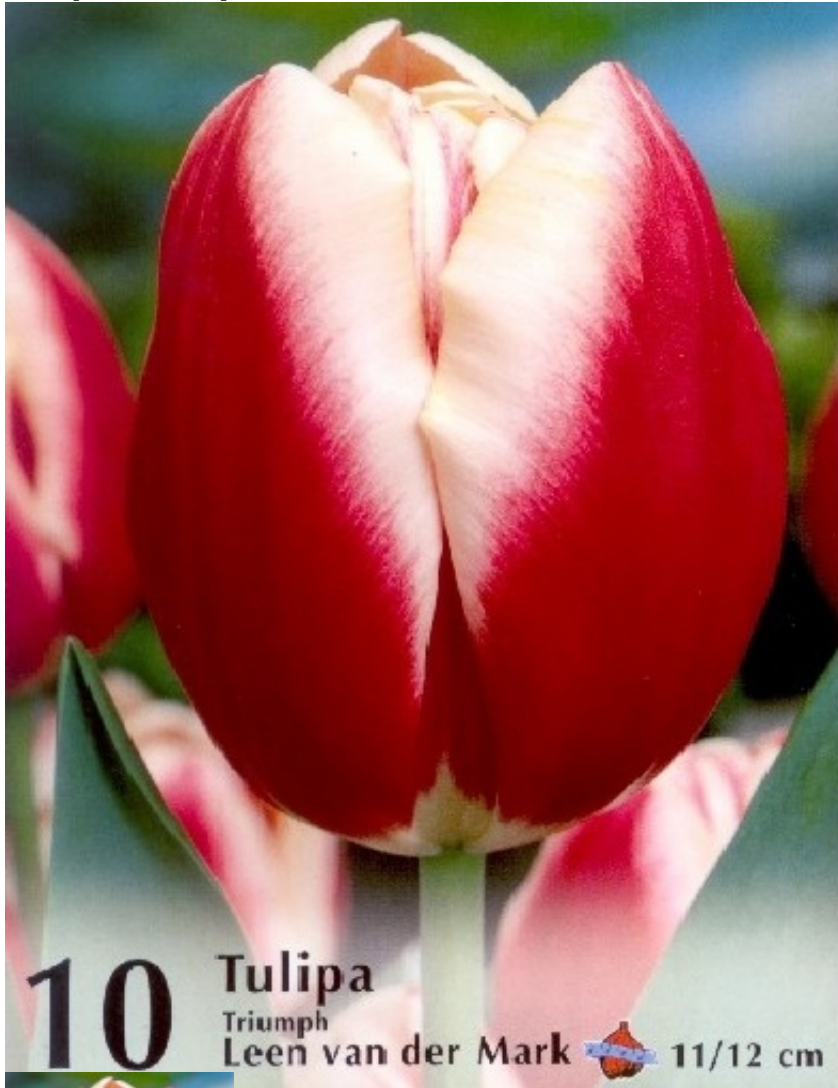

## Tulipa triumph "Leen van der Mark"

**Evaluare:** Nu a fost evaluat încă?

[Pune o întrebare despre acest produs](#)

Descriere

S.C. Doradda S.R.L.

Bul. Regele Carol I, Nr. 23  
300180 Timișoara  
România  
Timis  
+40 256 204912  
+40 256 204912

**DORADDA** 

- 
- **Lalele triumph** - soi cu flori simple mari, cu perioada de inflorire lunga.
  - Înălțime: 45-50 cm
  - Perioadă de înflorire: Apr-Mai
  - Perioadă de plantare: Sept-Dec
  - Pana la plantare , se pastreaza in locuri uscate si racoroase
  - Utilizare: ghiveci, rondouri, borduri, flori tăiate
  - Număr de buci: 10
  - Mărime: 11/12