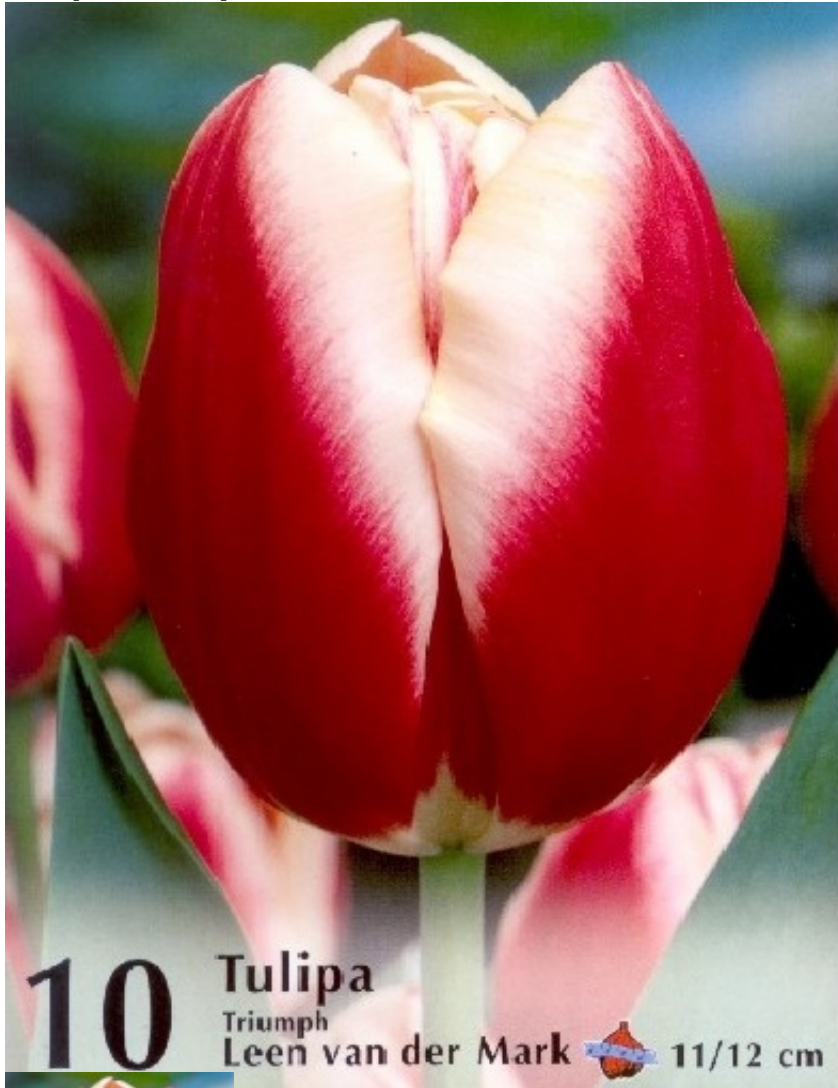

Tulipa triumph "Leen van der Mark"

Evaluare: Nu a fost evaluat încă?

[Pune o întrebare despre acest produs](#)

Descriere

S.C. Doradda S.R.L.

Bul. Regele Carol I, Nr. 23
300180 Timișoara
România
Timis
+40 256 204912
+40 256 204912

DORADDA 

-
- **Lalele triumph** - soi cu flori simple mari, cu perioada de inflorire lunga.
 - Înălțime: 45-50 cm
 - Perioadă de înflorire: Apr-Mai
 - Perioadă de plantare: Sept-Dec
 - Pana la plantare , se pastreaza in locuri uscate si racoroase
 - Utilizare: ghiveci, rondouri, borduri, flori tăiate
 - Număr de buci: 10
 - Mărime: 11/12