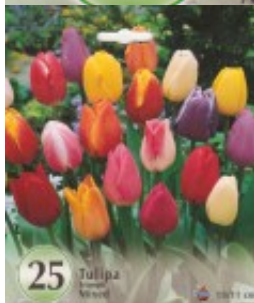

Tulipa Triumph "MIXED"

Preț: Nu a fost evaluat încă?

[Pune o întrebare despre acest produs](#)

Descriere

- **Lalele Triumph "MIXED"** - Soiuri cu tije puternice și cu flori mari.
- Înălțime: 40-50 cm
- Perioadă de înflorire: Apr-Apr
- Perioadă de plantare: Aug/Oct