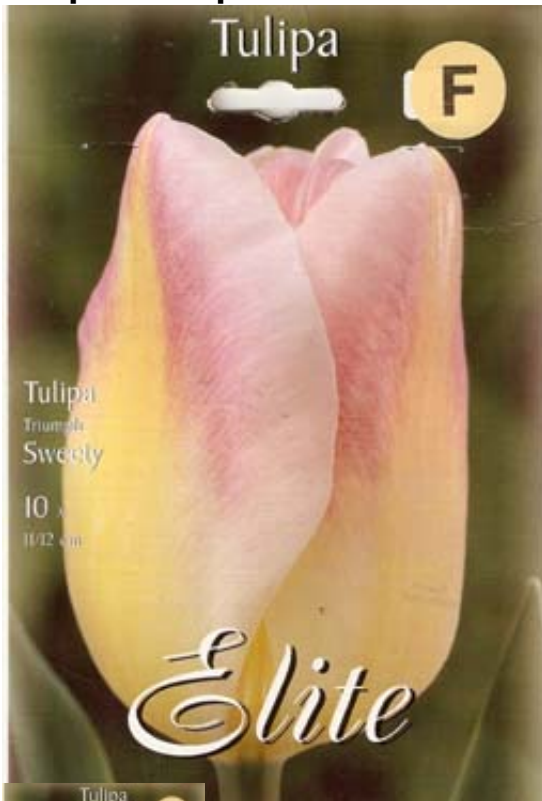

Tulipa triumph "SWEETY"

Evaluare: Nu a fost evaluat încă.

[Pune o întrebare despre acest produs](#)

Descriere

- **Lalele triumph** - soi cu flori simple mari, cu perioada de înflorire lungă.
- Înălțime: 50-55cm
- Perioadă de înflorire: Apr-Mai
- Perioadă de plantare: Sept-Dec
- Pana la plantare , se pastreaza in locuri uscate si racoroase
- Utilizare: rondouri, borduri, parc, ghiveci
- Număr de bucăți: 10
- Mărime: 11/12