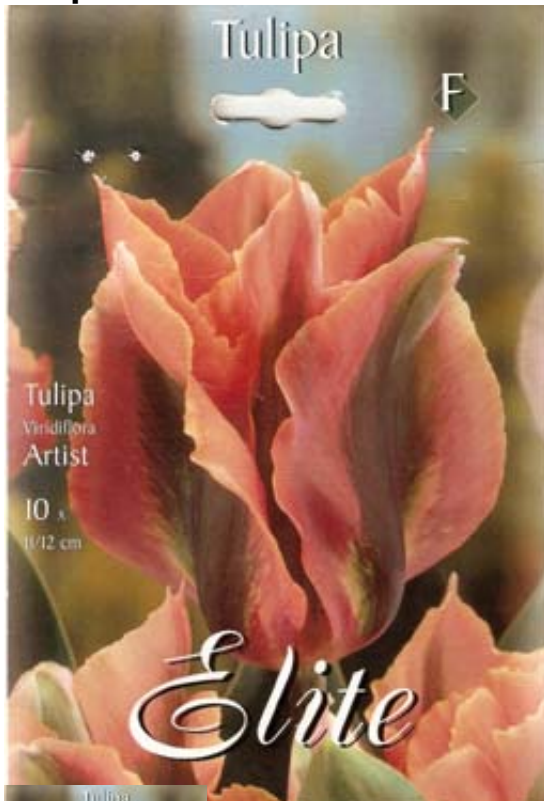

Tulipa Viridiflora "ARTIST"

Evaluare: Nu a fost evaluat încă?

[Pune o întrebare despre acest produs](#)

Descriere

- **Lalele viridiflora** - soi cu flori deosebite cu rezistență mare de păstrare în vază
- Înălțime: 30-35cm
- Perioadă de înflorire: Apr-Mai
- Perioadă de plantare: Sept-Dec
- Până la plantare, se păstrează în locuri uscate și răcoase
- Utilizare: rondouri, borduri, parc, ghiveci
- Număr de bucăți: 10
- Maturitate: 11/12