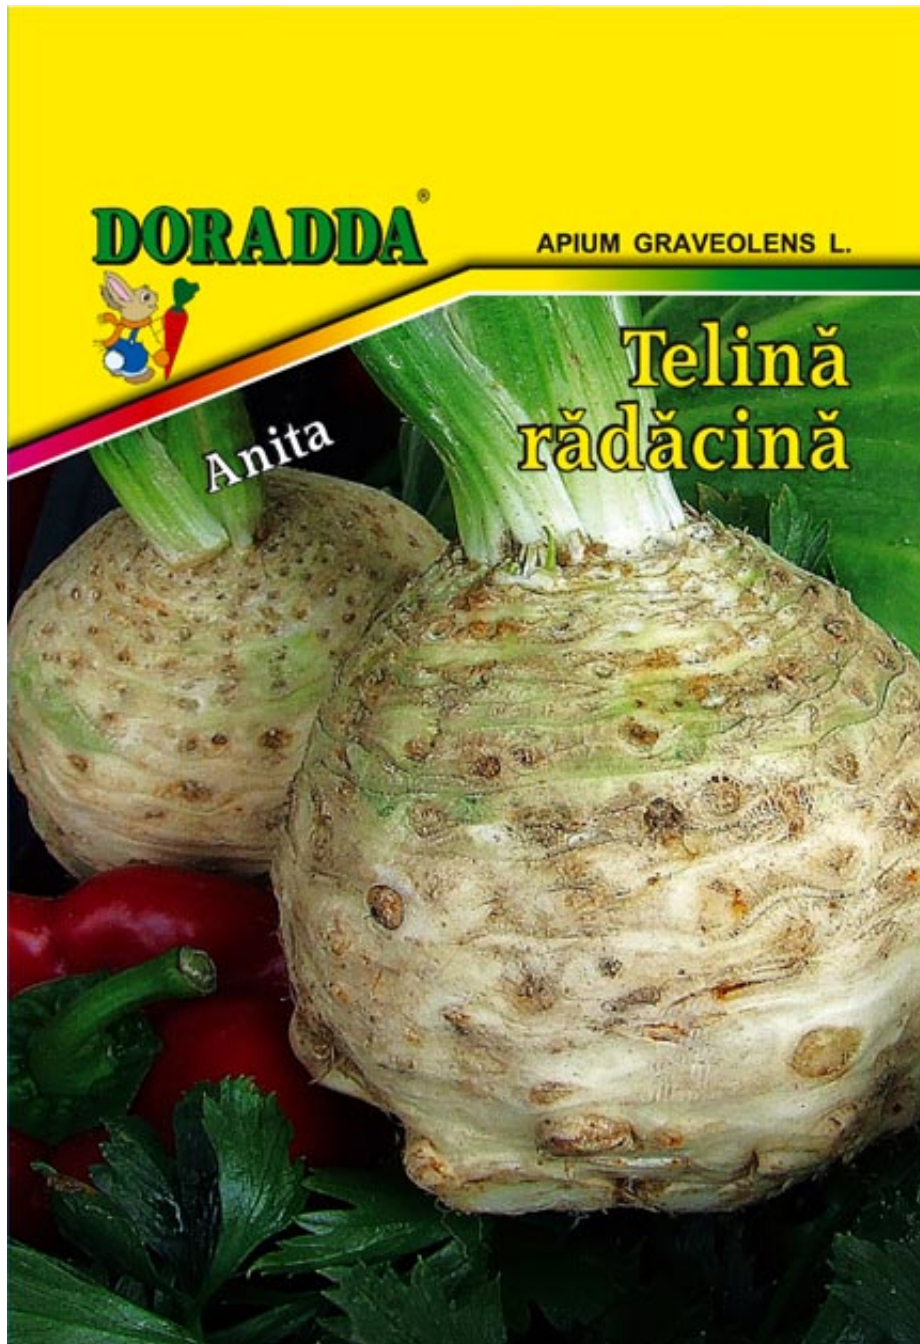

S.C. Doradda S.R.L.

Bul. Regele Carol I, Nr. 23
300180 Timișoara
România
Timis
+40 256 204912
+40 256 204912

DORADDA

Ţelină rădăcină ANITA